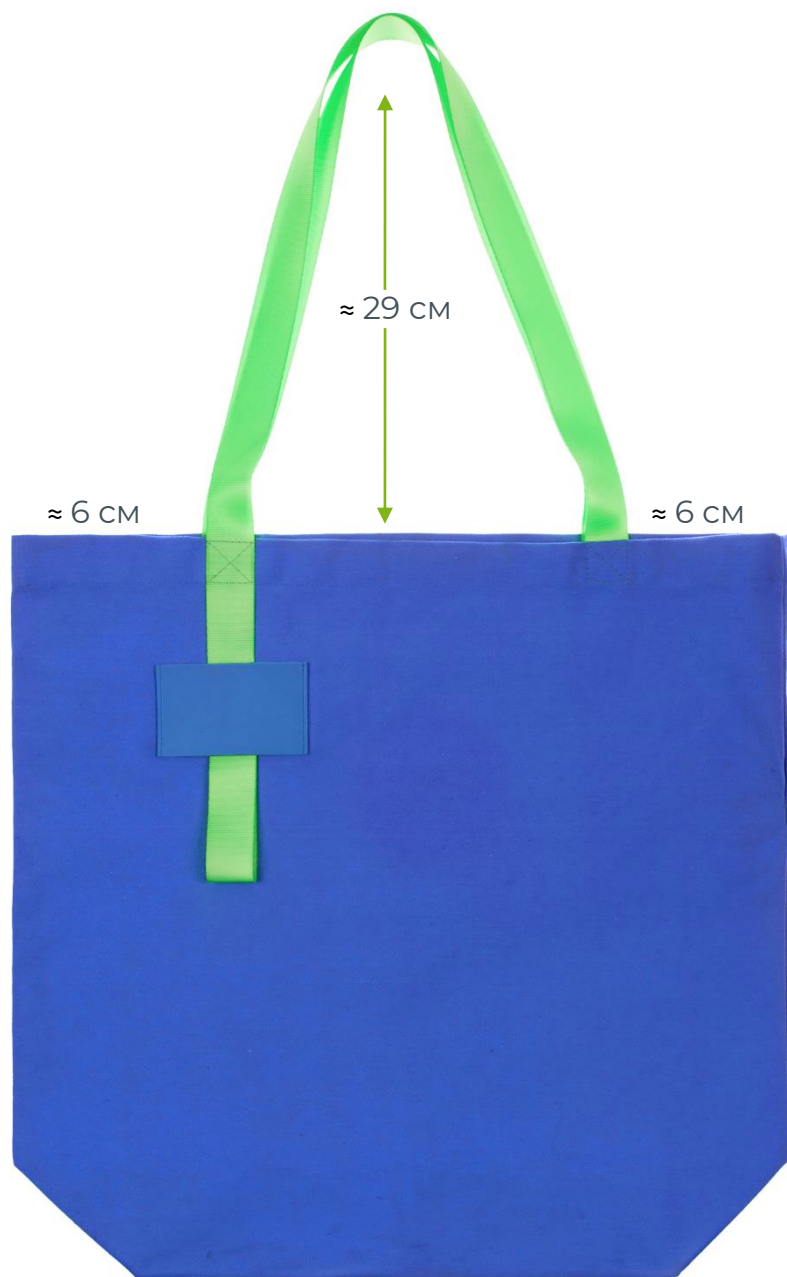

### Ручка 2

19704.94.100см Стропа текстильная Fune 25 М, зеленый неон,  
100 см (высота ручки ≈ 29 см)

### Дополнительные элементы:

15355.44 Лейбл из ПВХ Dzeta, XL, синий

Пришив ручки выполняется на автомате,  
по периметру и крест-накрест

Пришив выполнен на сторону а (без кармана)  
Пришив стропы петель,  
петля заканчивается под 15355.44  
Лейбл из ПВХ Dzeta, XL, синий, 5x8 см

## Пример оформления заказа:

15422.40

Основа для сумки для покупок B5,  
синяя

10

SW-L5: Пришив (кастомизация),3Ⓢ  
Стандартное

SW-L2: Пришив (кастомизация),4Ⓢ  
лейбл

3 4 +

19704.94.100cm

19704.94.80cm

Стропа текстильная Fune 25 М, зеленый  
неон, 80 см

10

CST1: Кастомизация,2Ⓢ

SW-L5: Пришив (кастомизация),3Ⓢ  
Стандартное

2 3 +

Артикул под заказ

Поставка от 3 дн