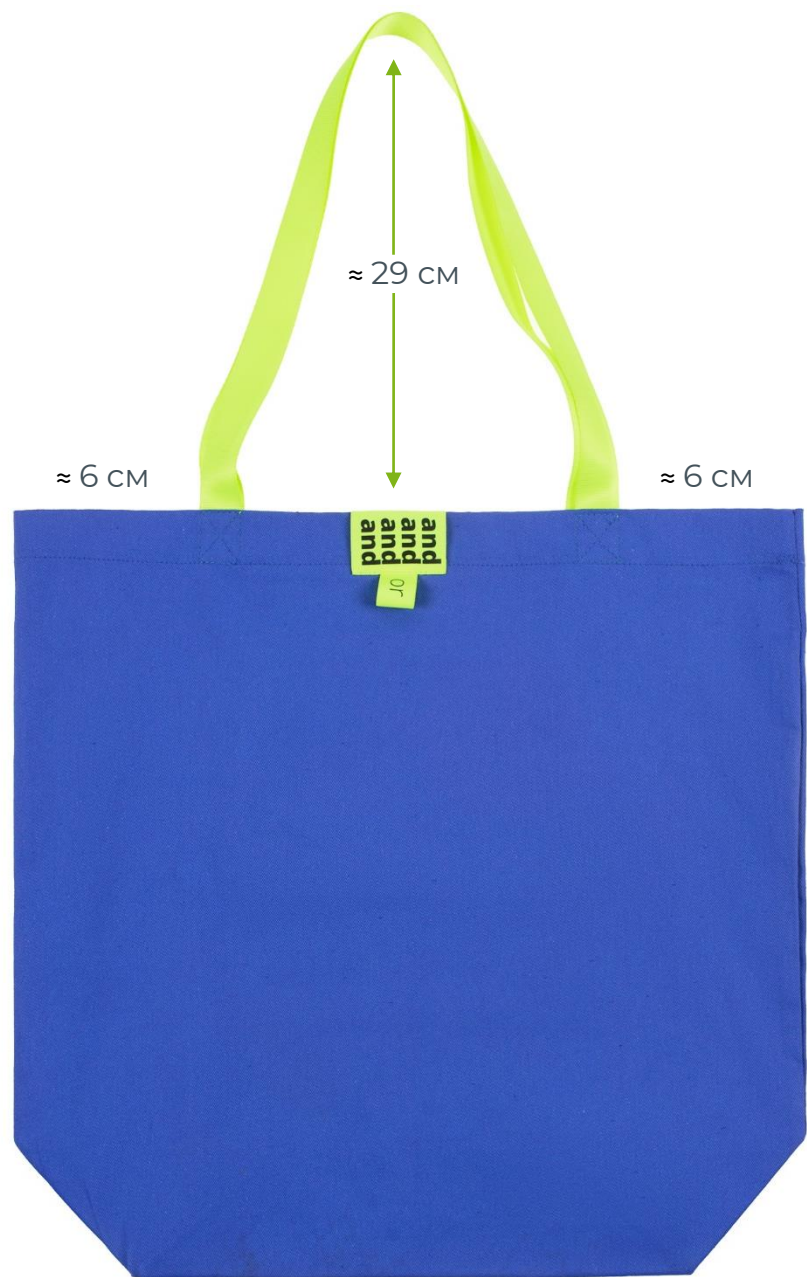

Модель 1

(описание конкретного примера)

Основа

15422.40 Основа для сумки для покупок B5, синяя
(43x40x14 см)

Ручка 1

19704.89.80см Стропа текстильная Fune 25 M, желтый неон, 80 см (высота ручки ≈ 29 см)

Ручка 2

19704.89.80см Стропа текстильная Fune 25 M, желтый неон, 80 см (высота ручки ≈ 29 см)

Дополнительные элементы:

13940.89 Лейбл тканевый Epsilon, S, желтый неон

13942.89 Лейбл тканевый Epsilon, L, желтый неон

Пример оформления заказа:

Артикул	Цена за шт.	Тираж	Нанесение
15422.40 Основа для шопера B5, синяя		10	SW-L5: Пришив (кастомизация),3 ⓘ Стандартное SW-L2: Пришив (кастомизация),4 ⓘ Стандартное 3 4 +
19704.89.80cm Стропа текстильная Fune 25 M, желтый неон, 80 см		10	CST1: Кастомизация,1 ⓘ SW-L5: Пришив (кастомизация),3 ⓘ Стандартное 1 3 +
<div style="display: flex; align-items: center; border: 1px solid #ccc; padding: 5px;"> 🚚 Артикул под заказ Поставка от 3 дн Условия поставки </div>			
19704.89.80cm Стропа текстильная Fune 25 M, желтый неон, 80 см		10	CST1: Кастомизация,2 ⓘ SW-L5: Пришив (кастомизация),3 ⓘ Стандартное 2 3 +
<div style="display: flex; align-items: center; border: 1px solid #ccc; padding: 5px;"> 🚚 Артикул под заказ Поставка от 3 дн Условия поставки </div>			
13940.89 Лейбл тканевый Epsilon, S, желтый неон		10	SW-L2: Пришив (кастомизация),4 ⓘ Стандартное 4 +
13942.89 Лейбл тканевый Epsilon, L, желтый неон		10	SW-L2: Пришив (кастомизация),4 ⓘ Стандартное 4 +

Модель 1

(описание конкретного примера)

Основа

15422.10 Основа для сумки для покупок B5, серая
(43x40x14 см)

Ручка 1

19704.10.80cm Стропа текстильная Fune 25 M, серая, 80 см
(высота ручки ≈ 29 см)

Ручка 2

19704.44.80cm Стропа текстильная Fune 25 M, синяя, 80 см
(высота ручки ≈ 29 см)