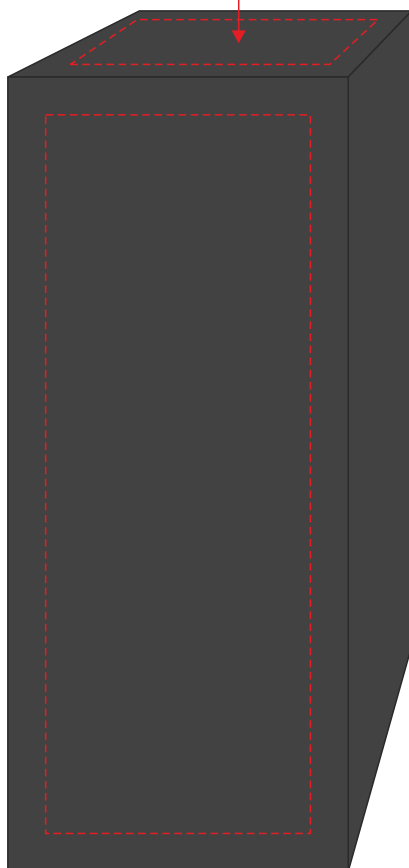

Упаковка: 9,0x9,0x21,0 см

масштаб 1:2

сверху  
шелкография (один цвет)

70x70 мм

сбоку  
шелкография (один цвет)  
70x190 мм

на коробку: шильд 7x3 см