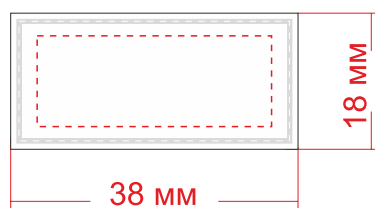

Артикул Z4755
Палантин Classic
Размеры: 174 x 60 см

м 1:10

макс. размер печати: 31x12 мм

ПВХ шеврон пришивается на край изделия по центру самой короткой стороны

лента
макс. размер печати: 65x15 мм