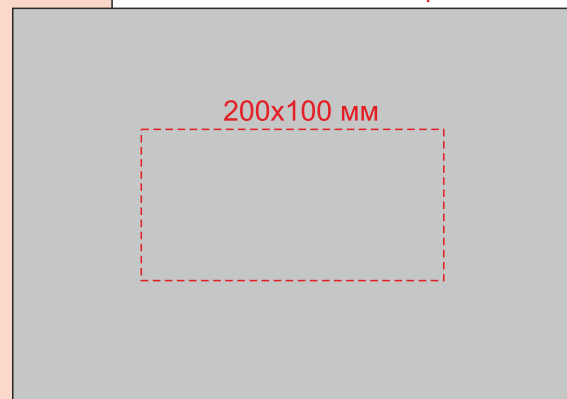

м 1:10

Арт. Z35003
Плед QR-code, песочный/черный
плед: 200 x 140 см
коробка: 37x26x13 см

коробка м 1:5

шеврон