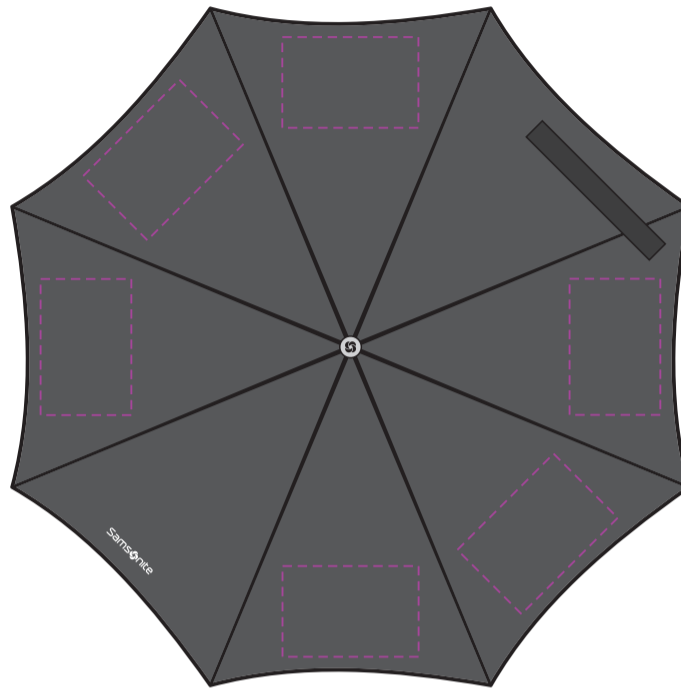

Арт. СК3-09023
Складной зонт Wood Classic S с прямой ручкой, черный
Размер: диаметр купола 97 см; длина в сложенном 27 см

M1:10

флекс
термотрансфер
18x12 см

M1:1

флекс
термотрансфер
13x1,5 см

M1:1

лицо

флекс
термотрансфер
10x3.5 см

оборот

флекс
термотрансфер
10x3.5 см