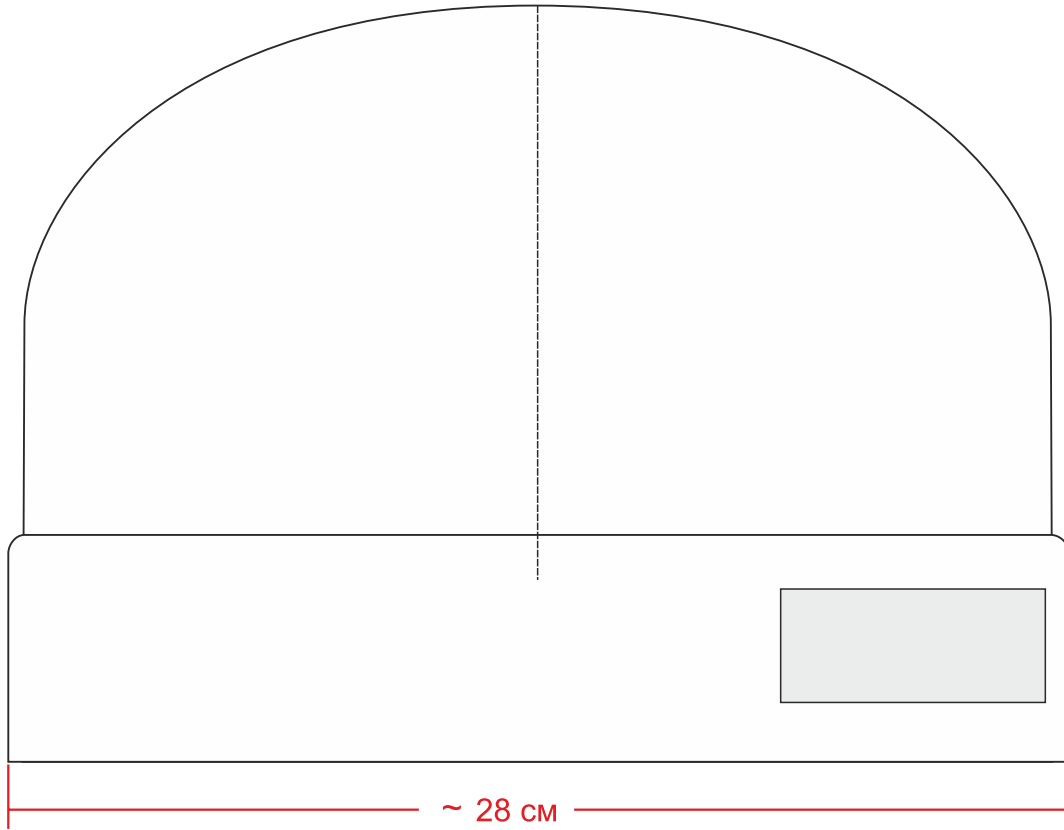

Шапка SERPICO

масштаб 1:2

лоб

шеvron (возможен любой размер)
1:1

рекомендуемый размер 7x3 см