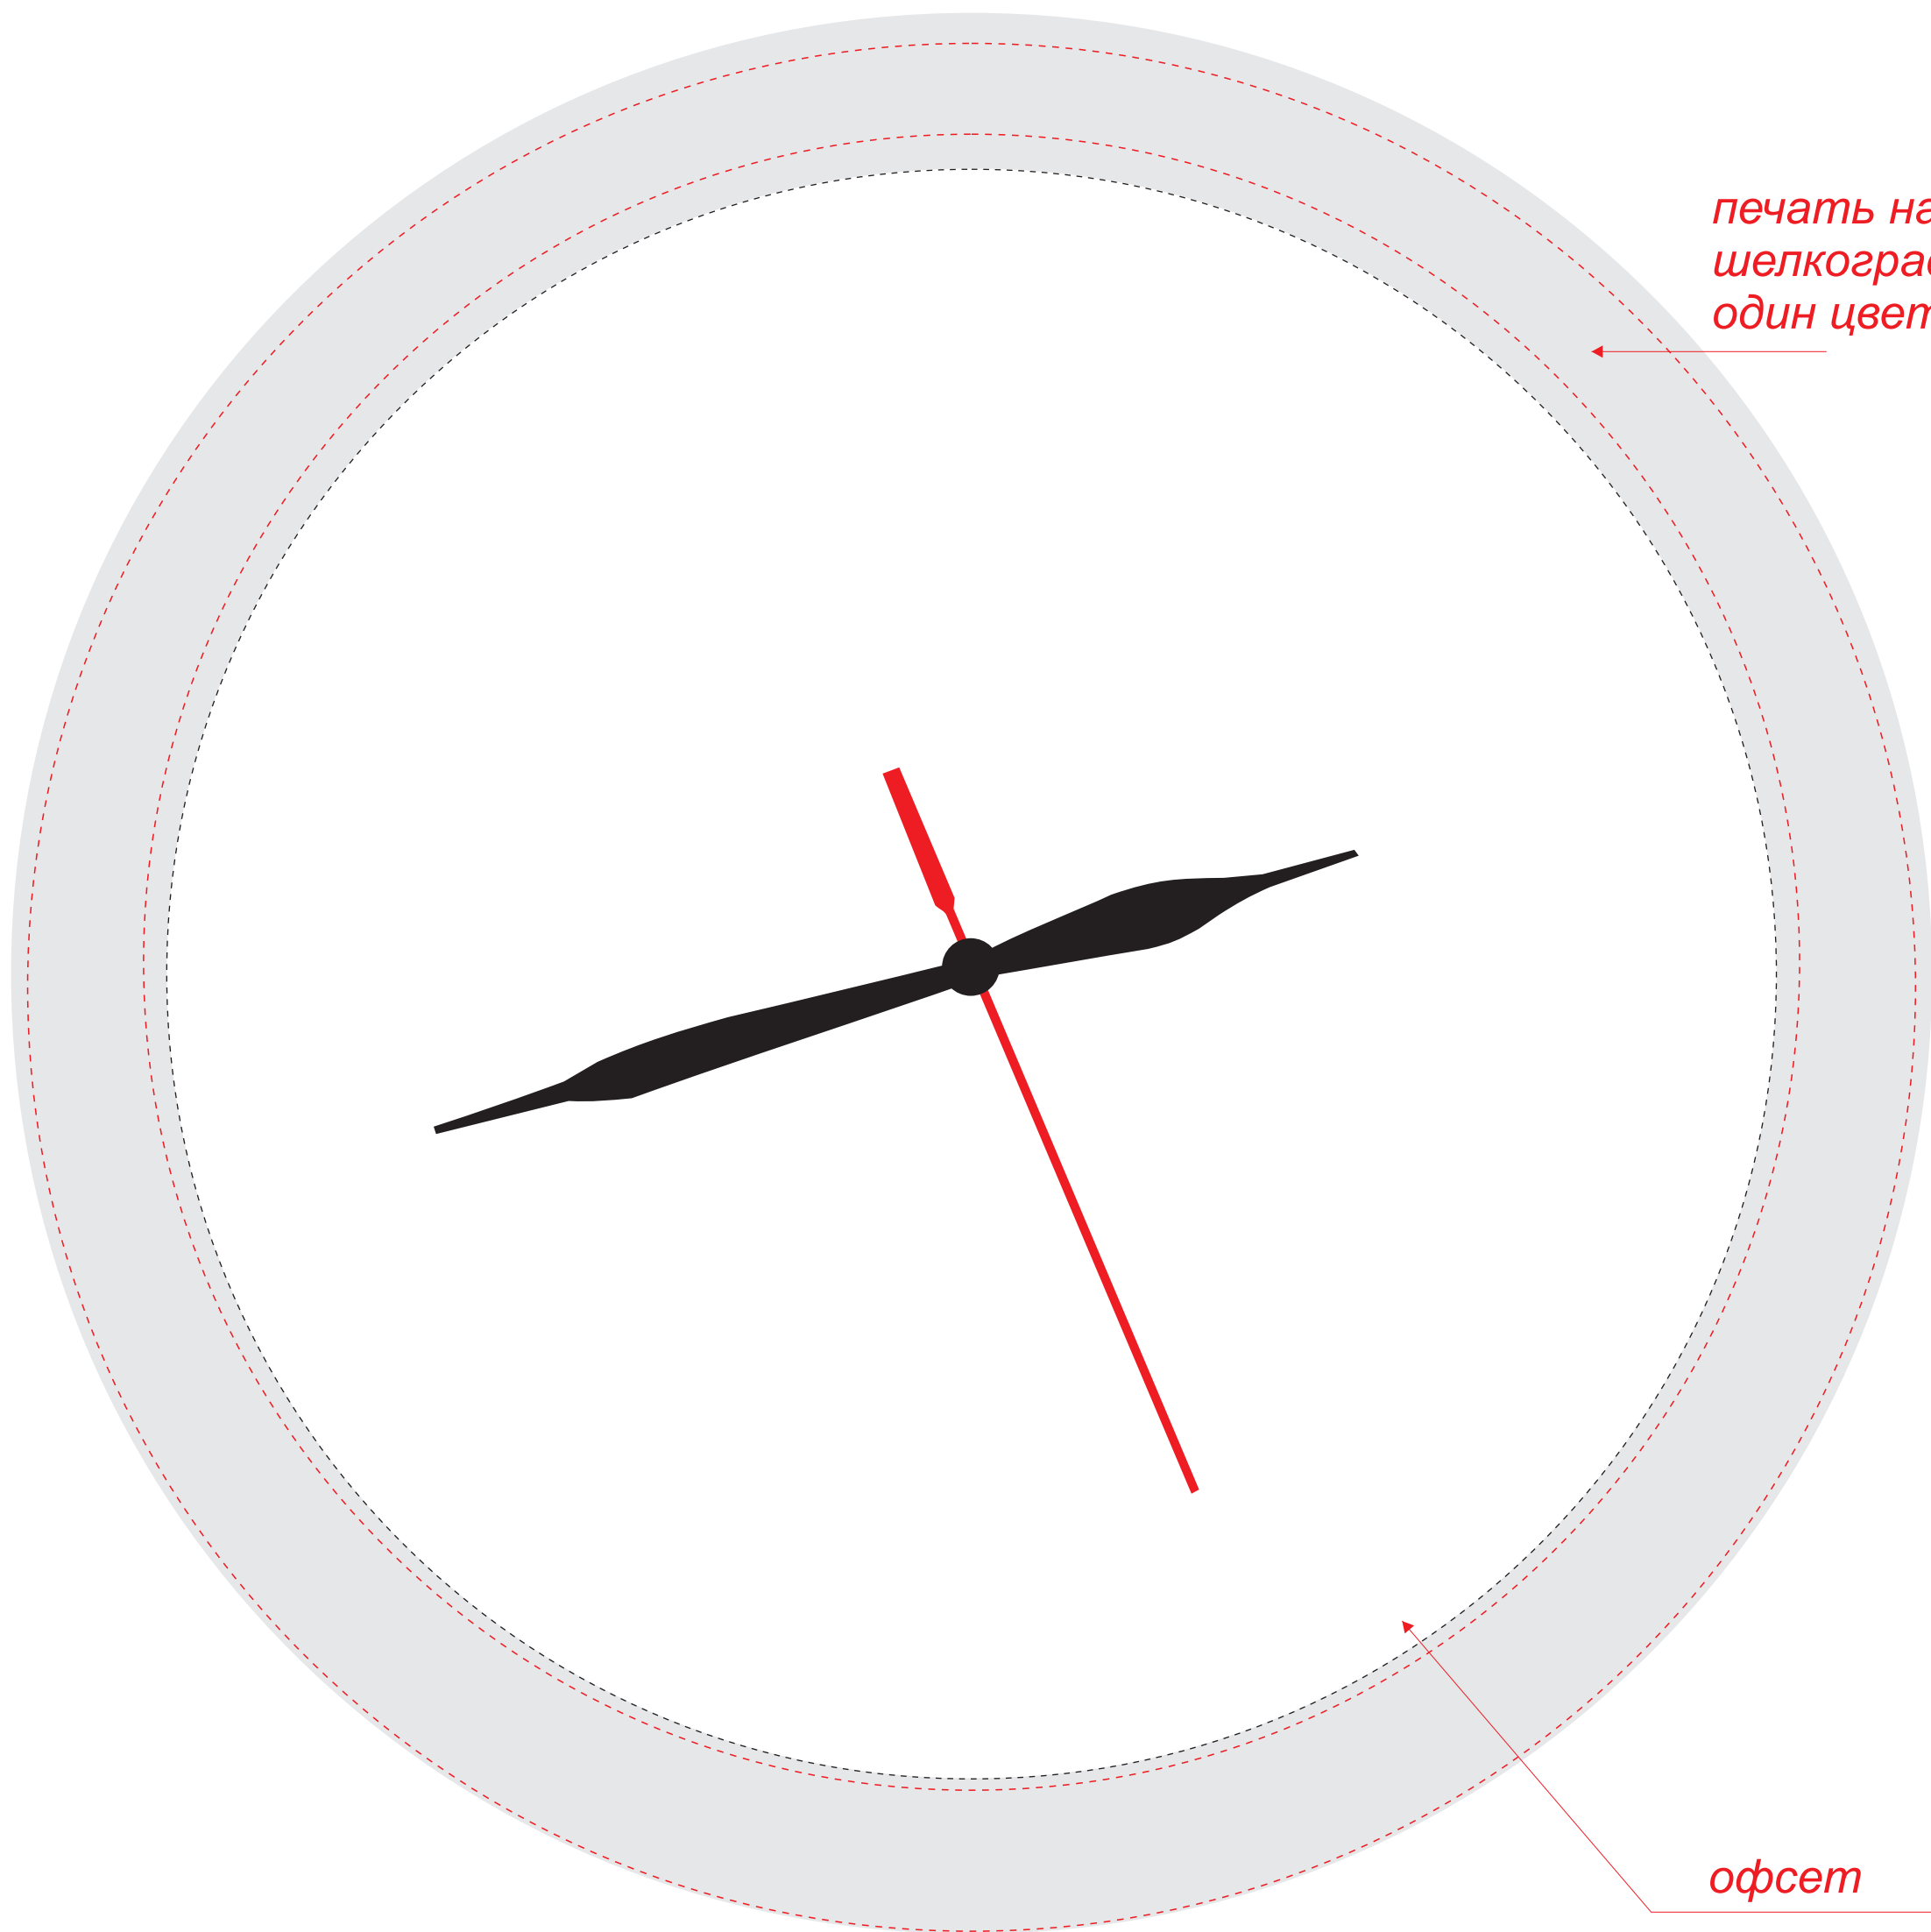

Размеры: корпус $D = 29$ см, циферблат $D = 24,3$ см.

печать на ободке
шелкография
один цвет

офсет