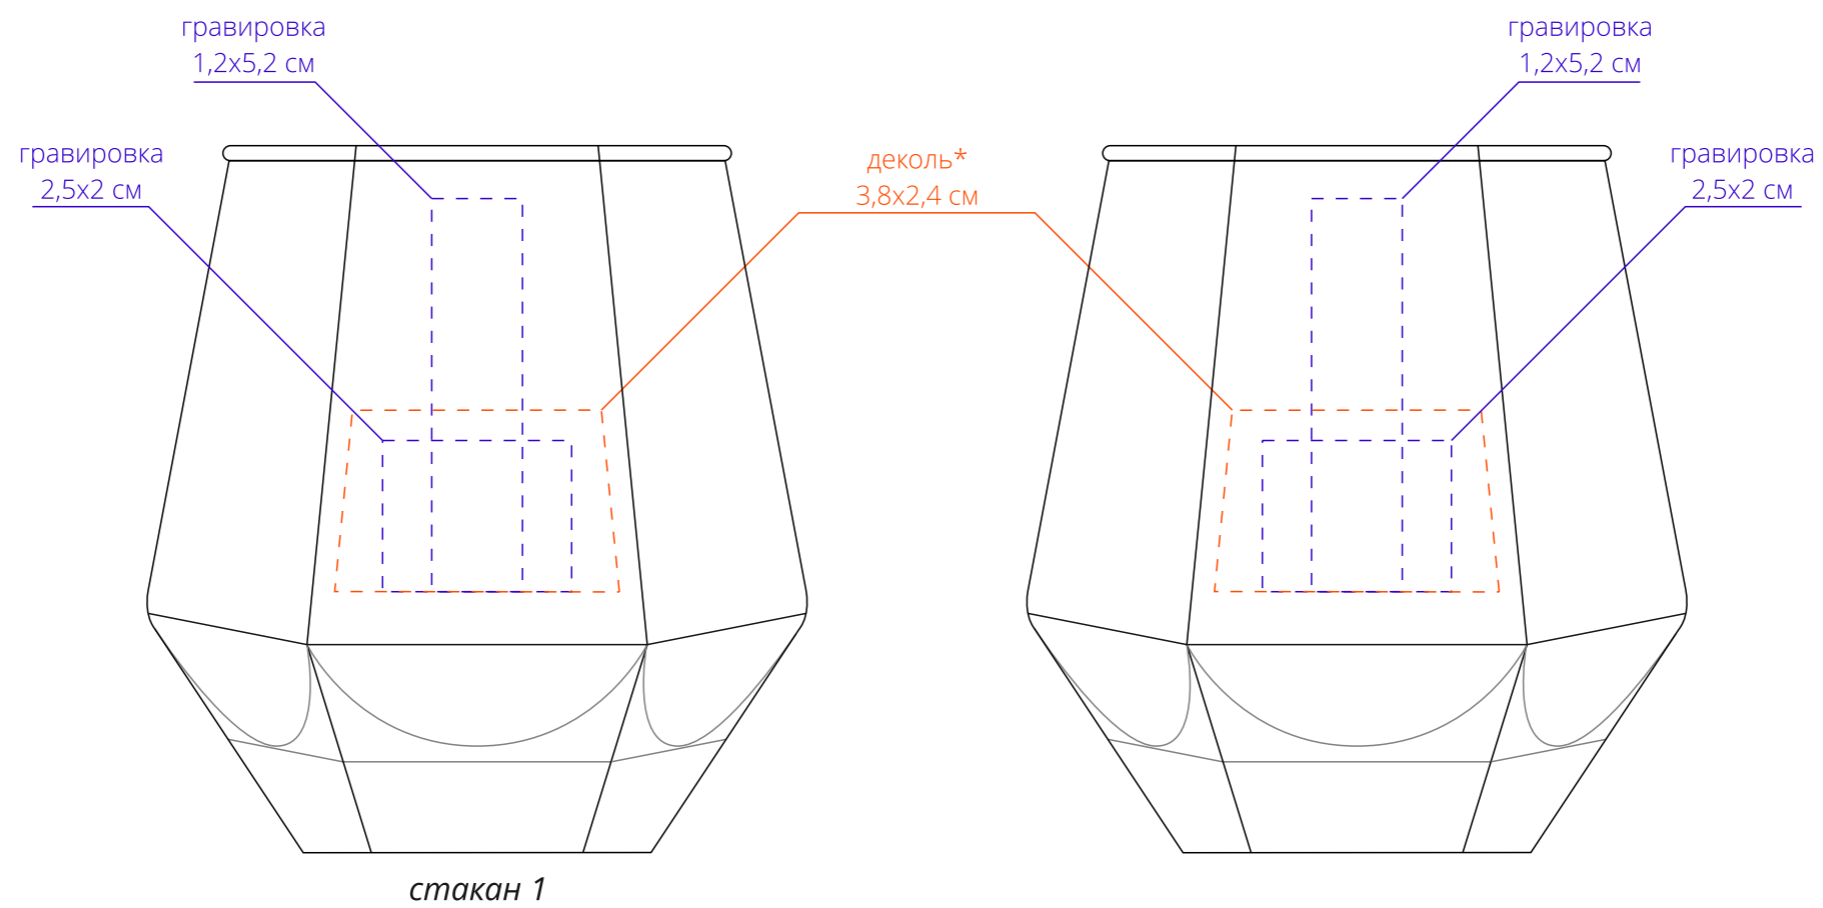

Арт. 79142  
Набор из двух бокалов Diamond Cut  
M1:1

*\*нанесение возможно на всех гранях бокалов*

**Внимание!**

**Для шелкографии по цветным и темным поверхностям можно использовать белый, черный, золотистый, серебристый цвет во избежание проявления оттенка основы.**