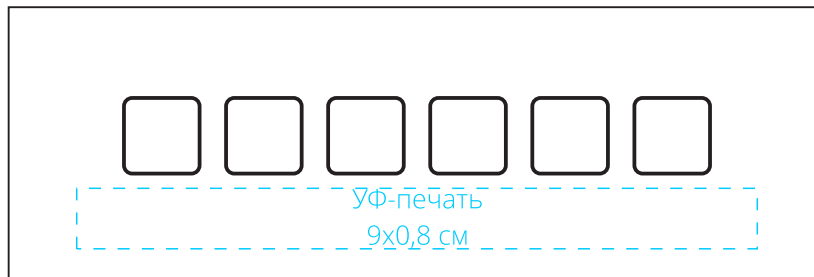

Арт. 7846

Беспроводная колонка с часами Real Jam

M1:1

сверху

сбоку слева

лицо

сбоку справа