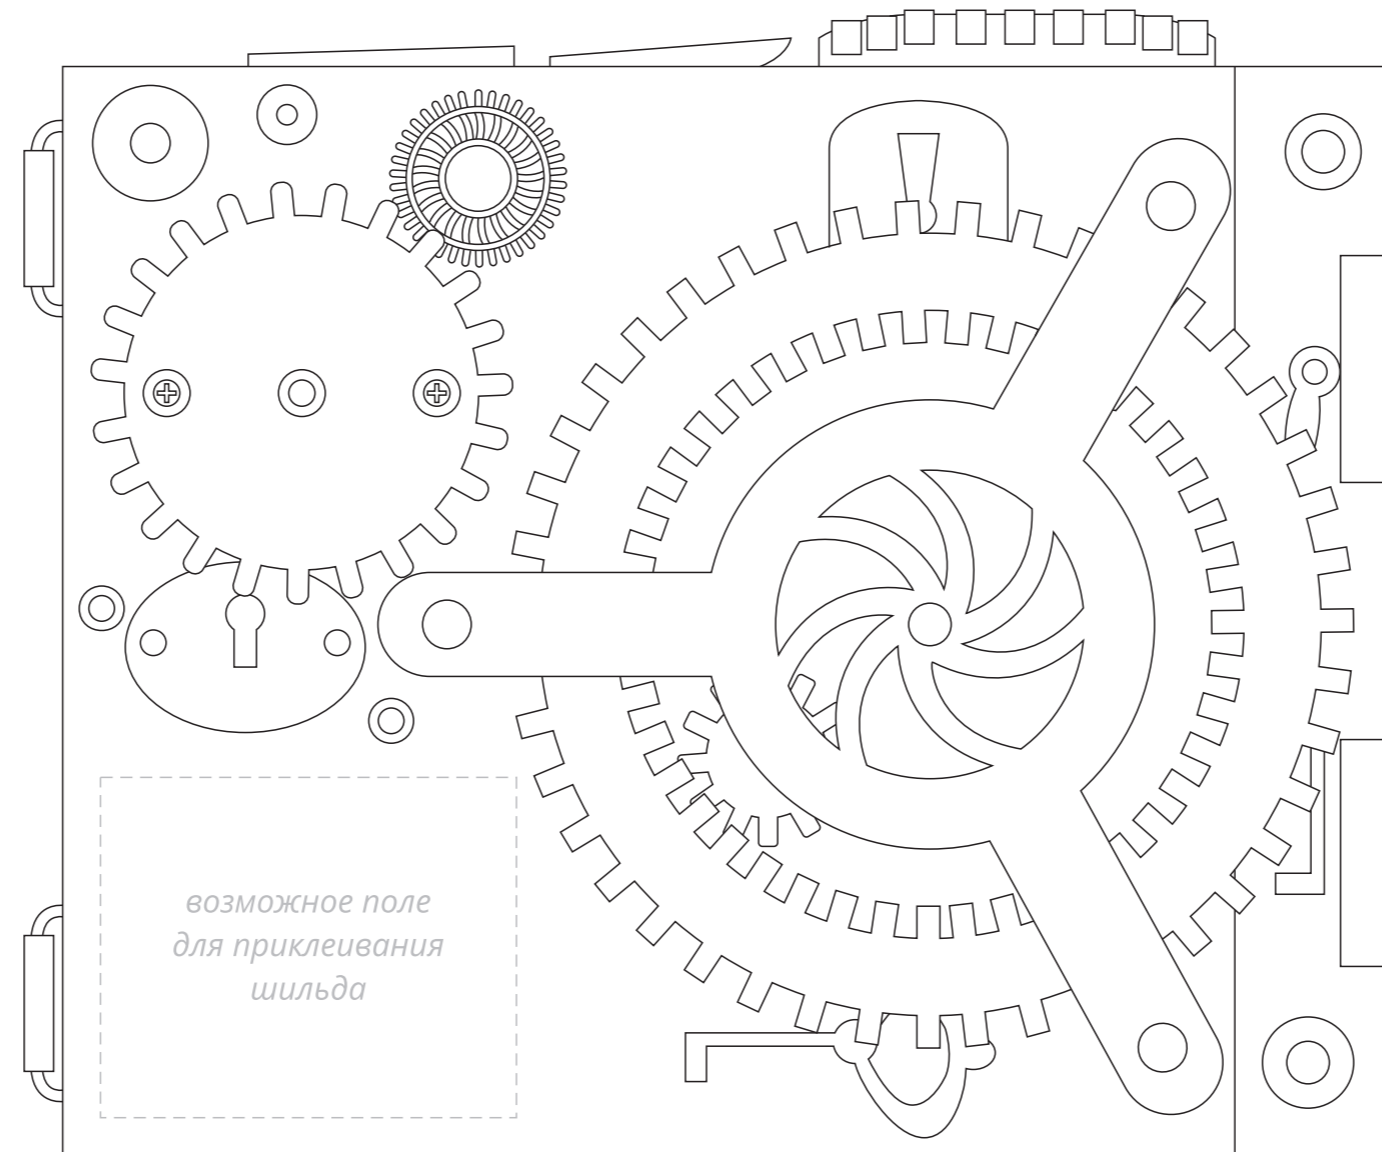

Арт. 7771

Шкатулка с секретом Gearbox, большая

M1:1

крышка

шильд