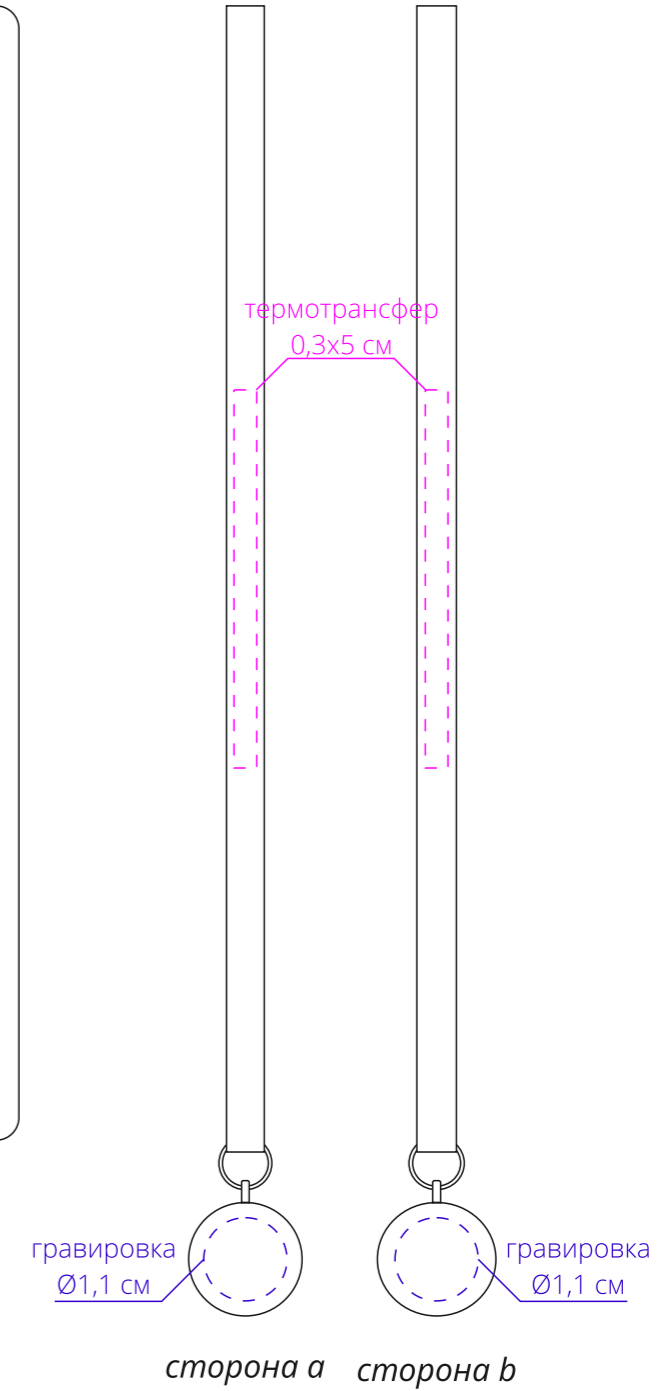

оборот

УФ-печать
тиснение
8,5x13 см

лицо

УФ-печать
тиснение
8,5x13 см

ляссе с шильдом

гравировка
Ø1,1 см

термотрансфер
0,3x5 см

гравировка
Ø1,1 см

сторона a сторона b