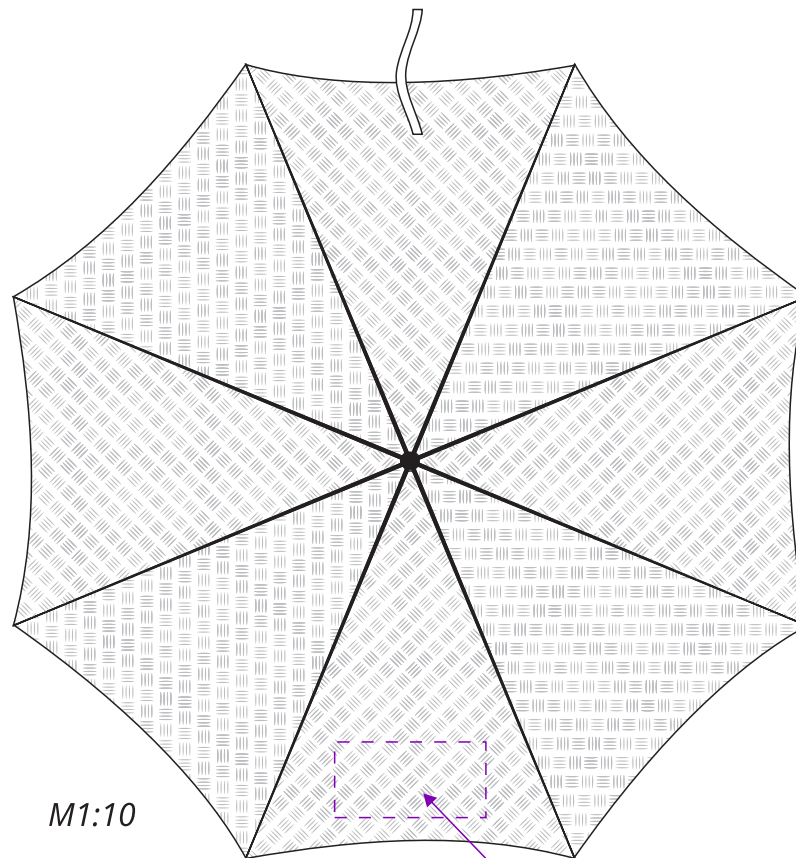

Арт. 7677

Зонт складной Hard Work

Размеры: длина 57 см; диаметр купола 97 см; длина в сложенном 33 см

хлястик M1:1

M1:10

шелкография 20x10 см

печать возможна на всех клиньях кроме клина с хлястиком

чехол M1:2