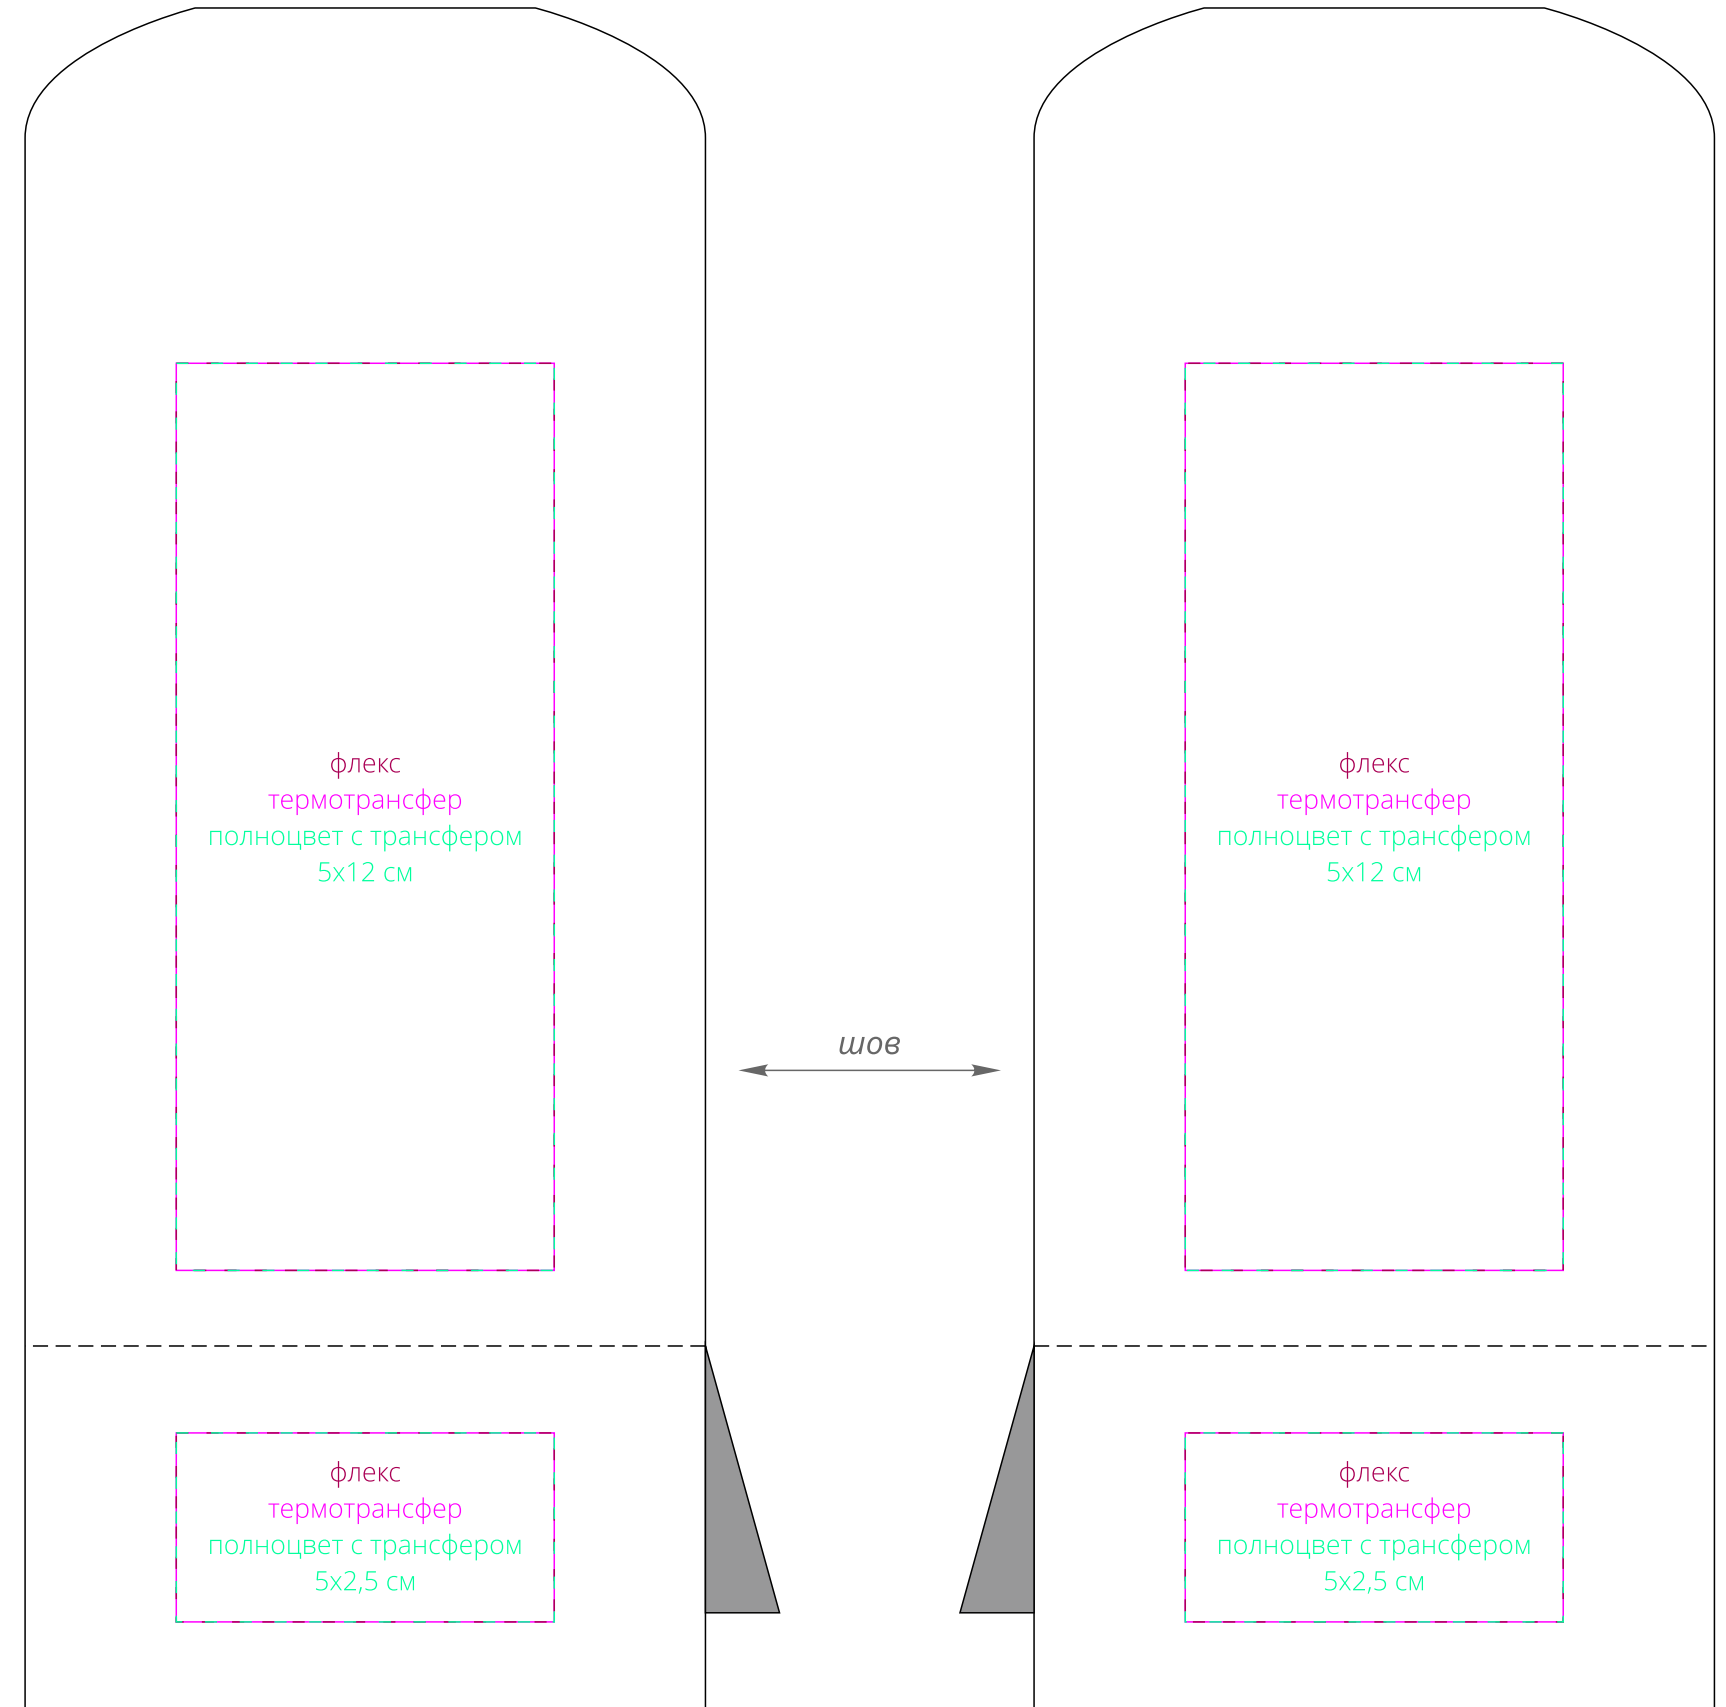

ХЛЯСТИК
М1:1

indivo

чехол
М1:1

сторона а

сторона б