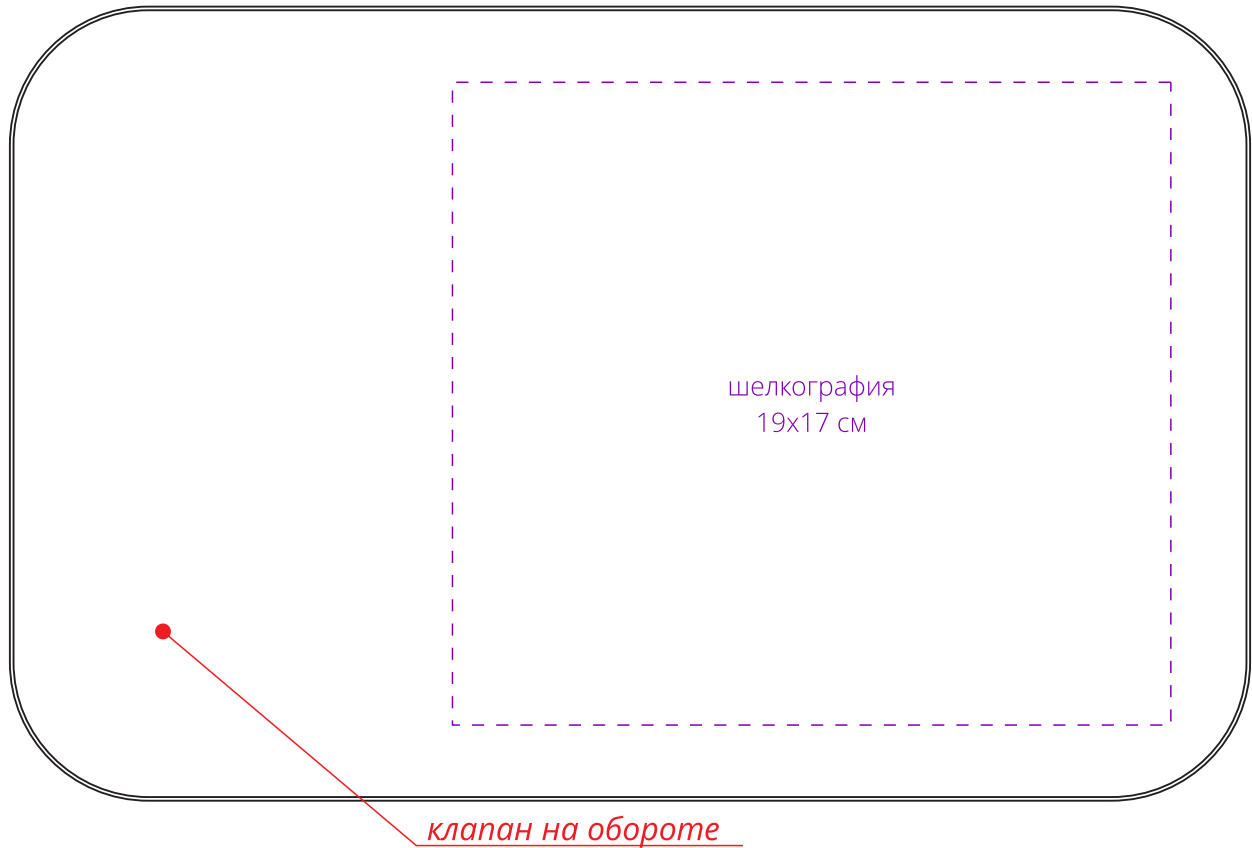

Арт. 7668

Надувная подушка Ease

Размеры в плоском виде: 32,5x21 см;

в надутом виде: 31x18,5x13 см

M1:2

*лицо*

*оборот*