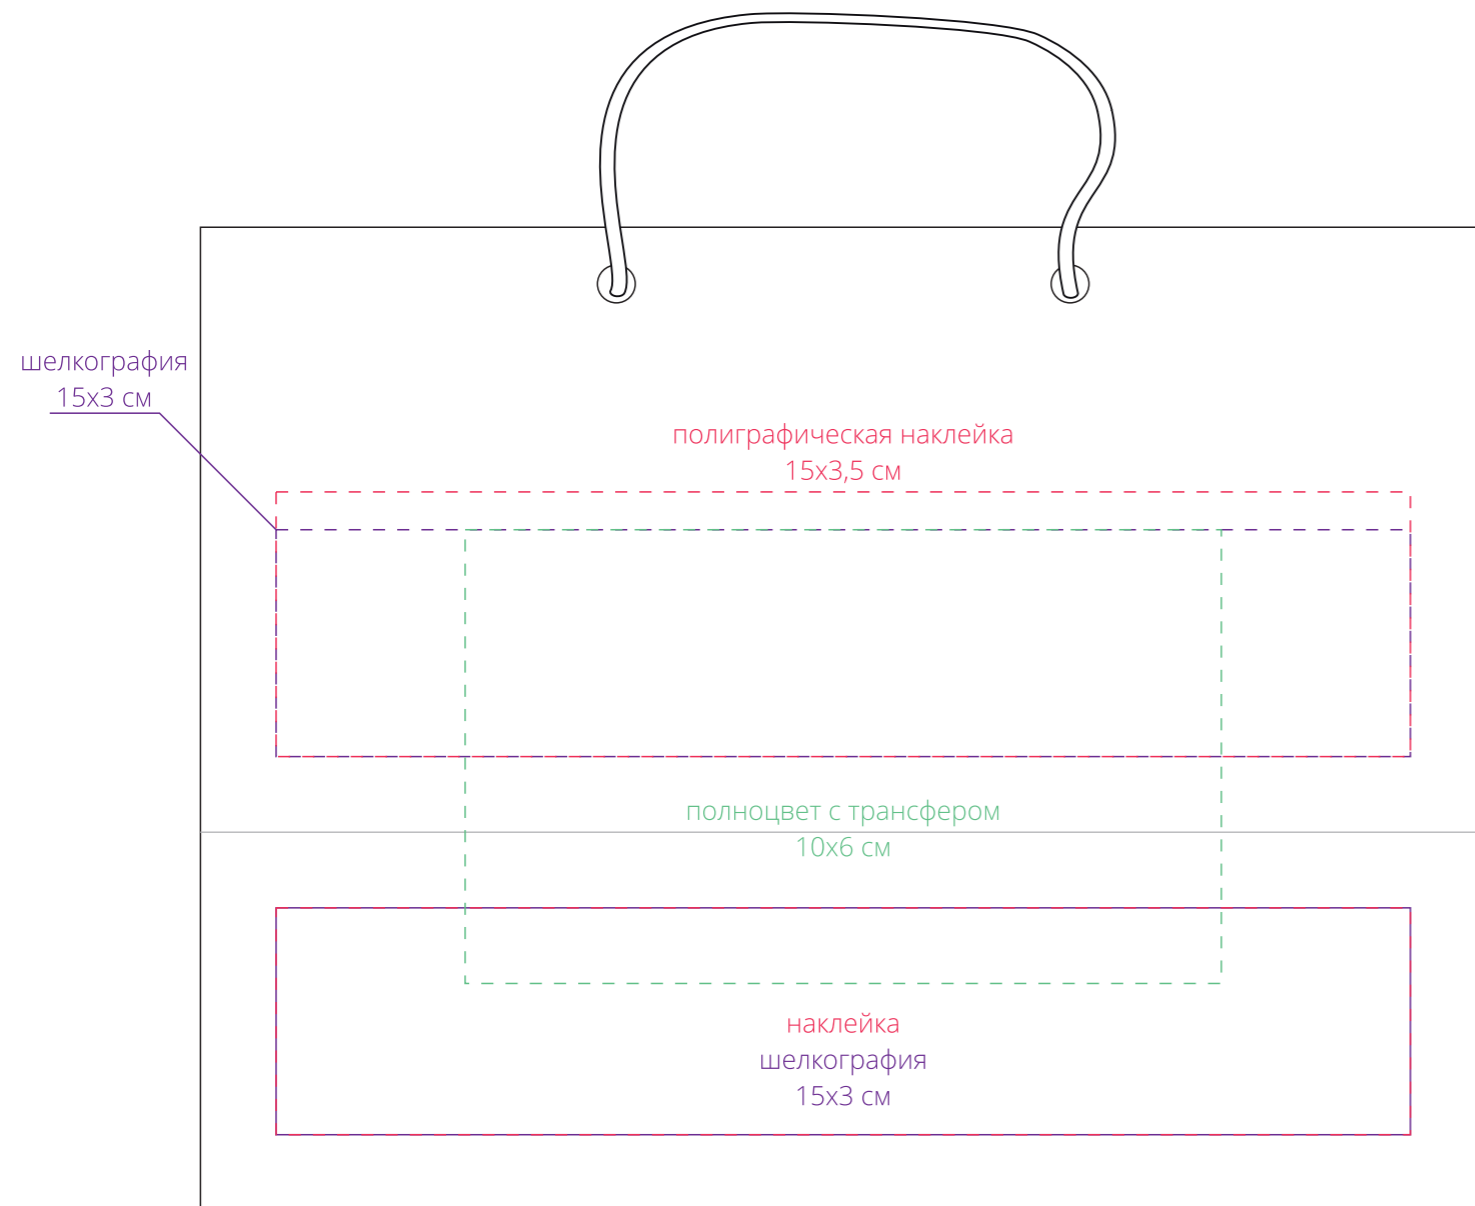

Арт. 7555  
Пакет «Крафт», XS  
M1:1

сторона a

сторона b

**Внимание!**  
**Для шелкографии по цветным и темным поверхностям рекомендуем использовать черный, белый, золотистый и серебристый цвета во избежание проявления оттенка основы.**