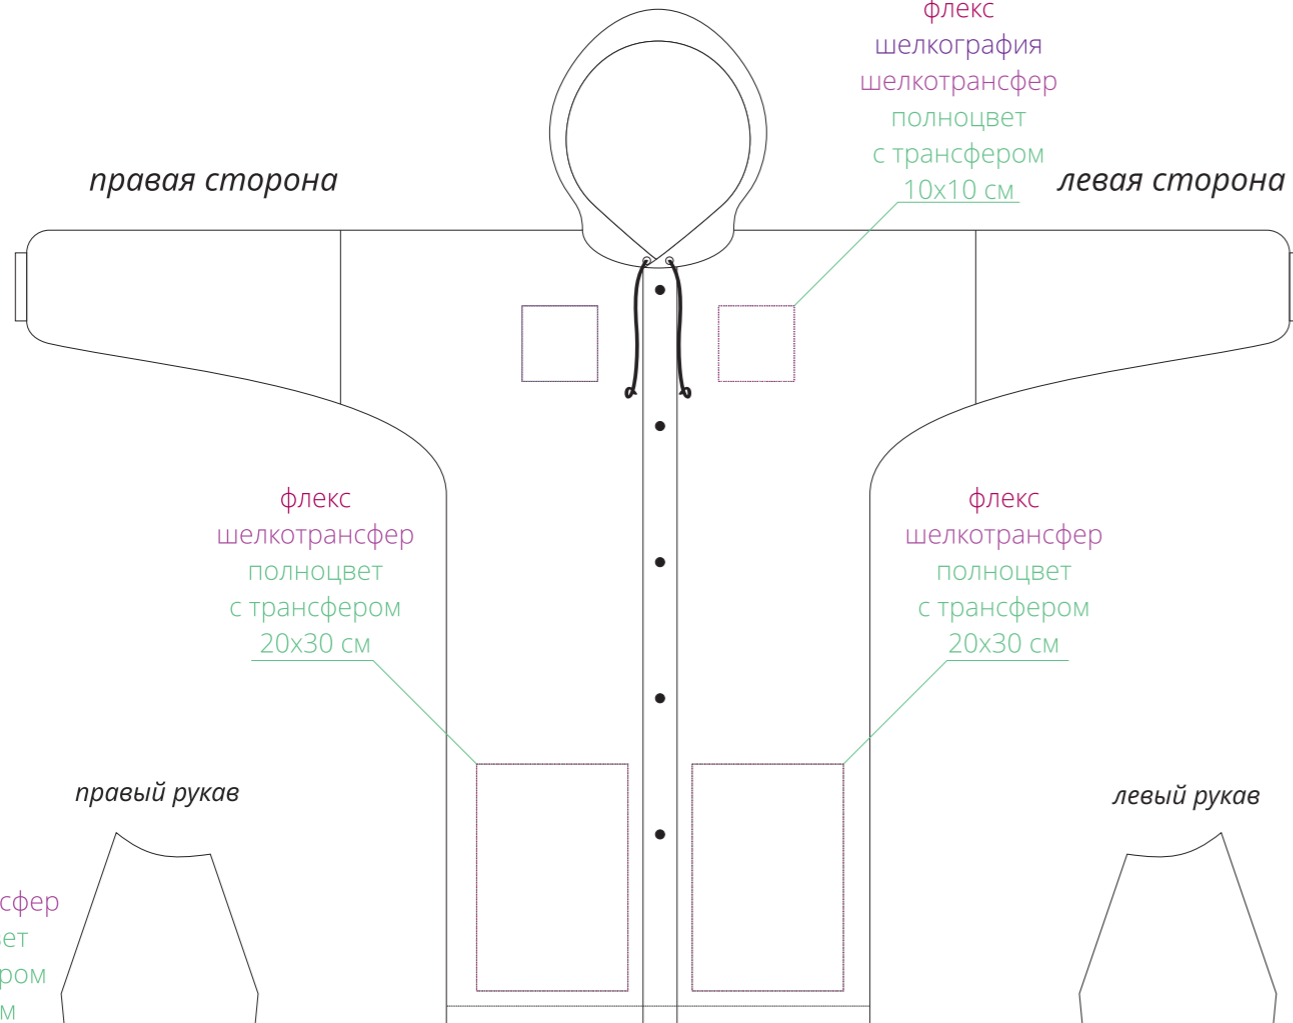

Арт. 7456
Дождевик унисекс Rainman
M1:10

флекс
шелкотрансфер
полноцвет
с трансфером
13x13 см

капюшон
справа

капюшон
слева

грудь

флекс
шелкография
шелкотрансфер
полноцвет
с трансфером
10x10 см

правая сторона

левая сторона

флекс
шелкотрансфер
полноцвет
с трансфером
20x30 см

флекс
шелкотрансфер
полноцвет
с трансфером
20x30 см

правый рукав

левый рукав

флекс
шелкотрансфер
полноцвет
с трансфером
10x25 см

спина

левая сторона

правая сторона

флекс
шелкография
шелкотрансфер
полноцвет с трансфером
30x30 см

флекс
шелкография
шелкотрансфер
полноцвет с трансфером
30x30 см