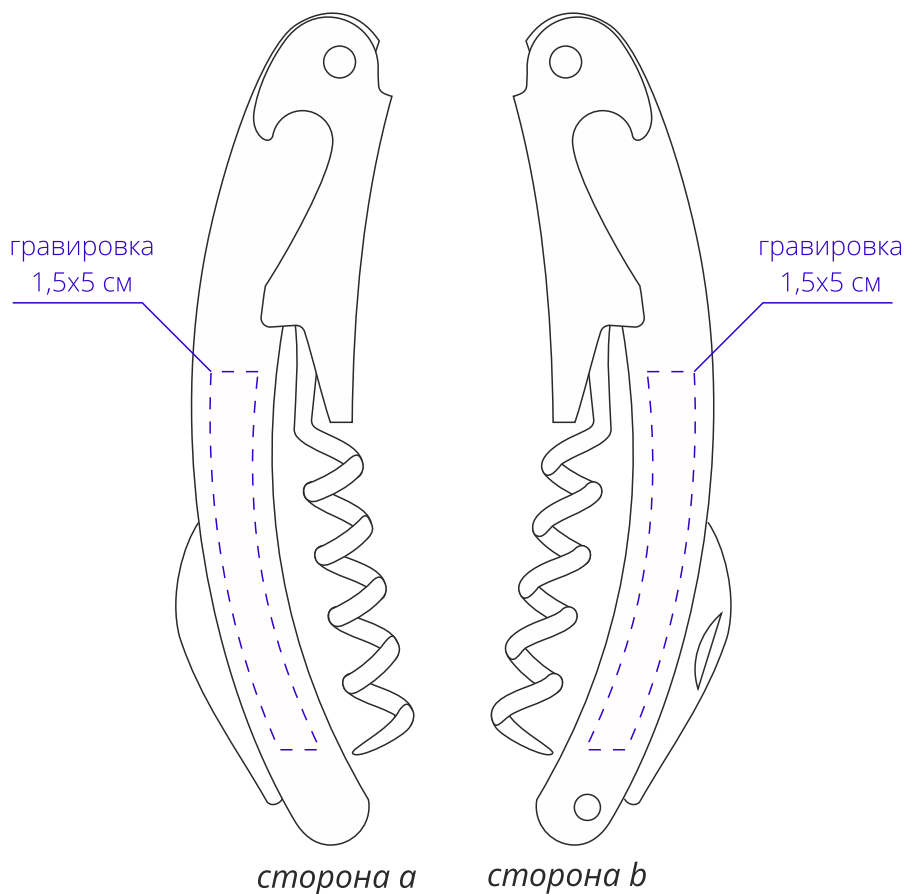

Арт. 74191
Набор для вина Barrel
M1:1

коробка, сверху

нож сомелье

Внимание!

Для шелкографии по цветным и темным поверхностям рекомендуем использовать черный, белый, золотистый и серебристый цвета во избежание проявления оттенка основы.