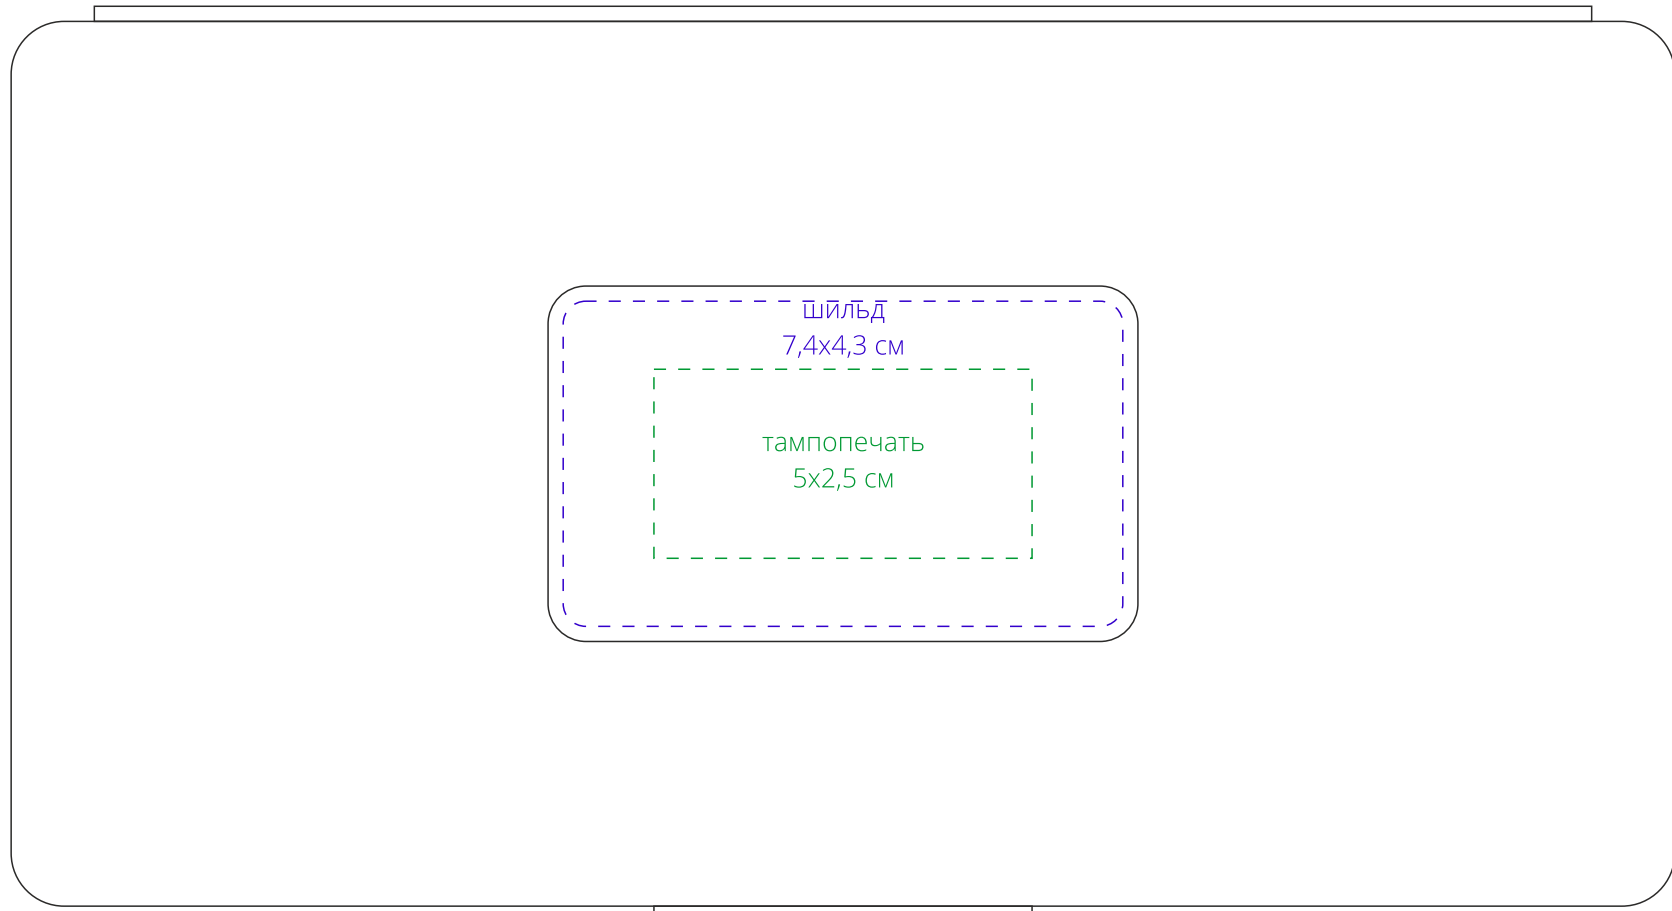

Арт. 74123

Набор инструментов Fix It Box

M1:1

Важно!

Рекомендуемый размер щильда - 7x2 см.

Щильд спектрум может иметь любую форму.