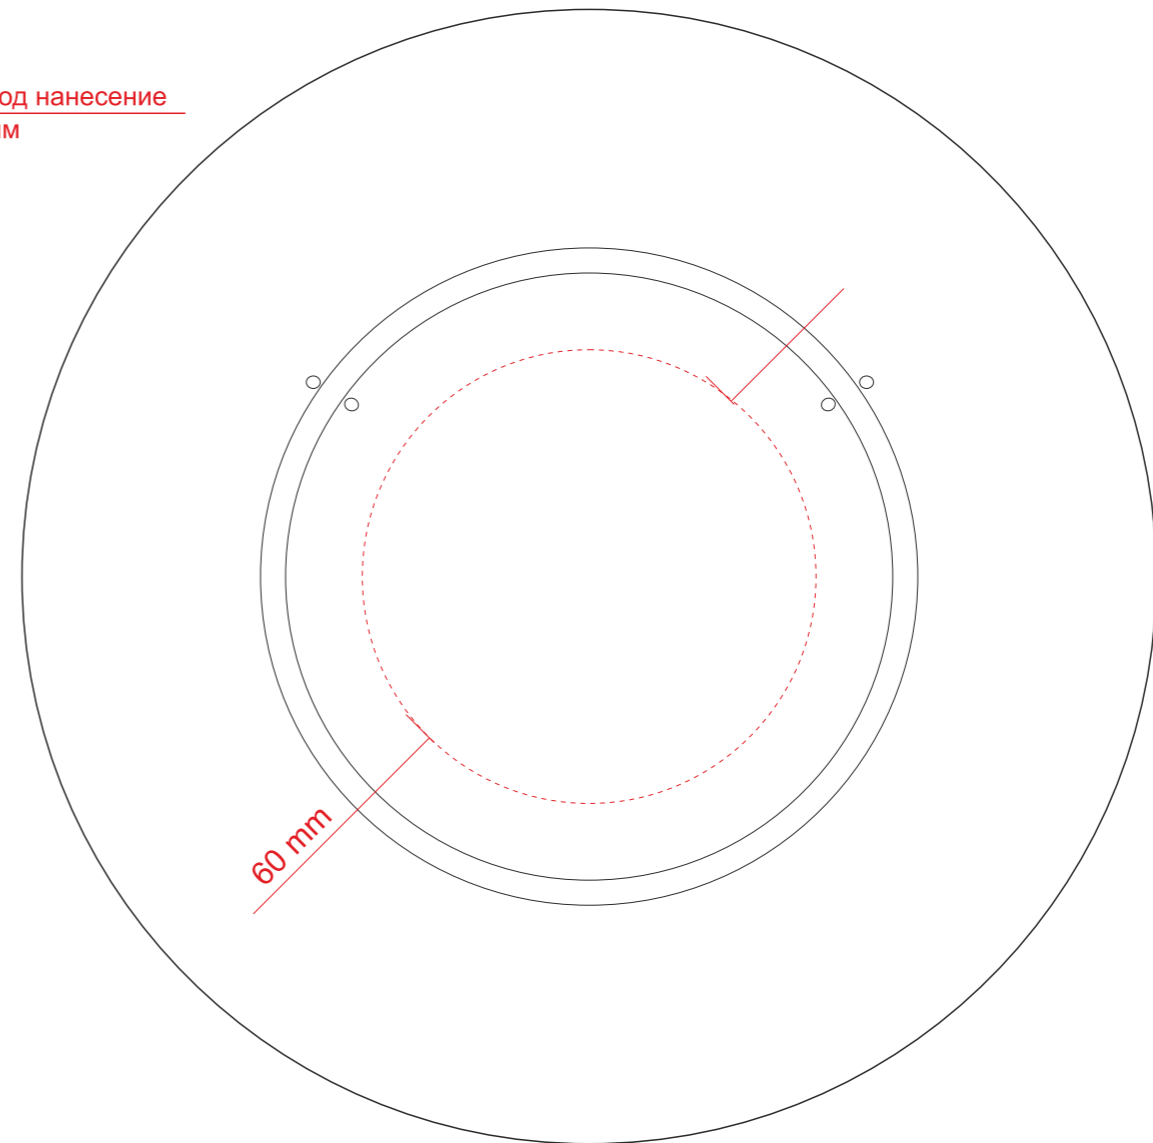

Тарелка наградная Бизнес-зодиак  
Размеры: D=15 см

лицо

место под нанесение  
85x30 мм

оборот

60 мм