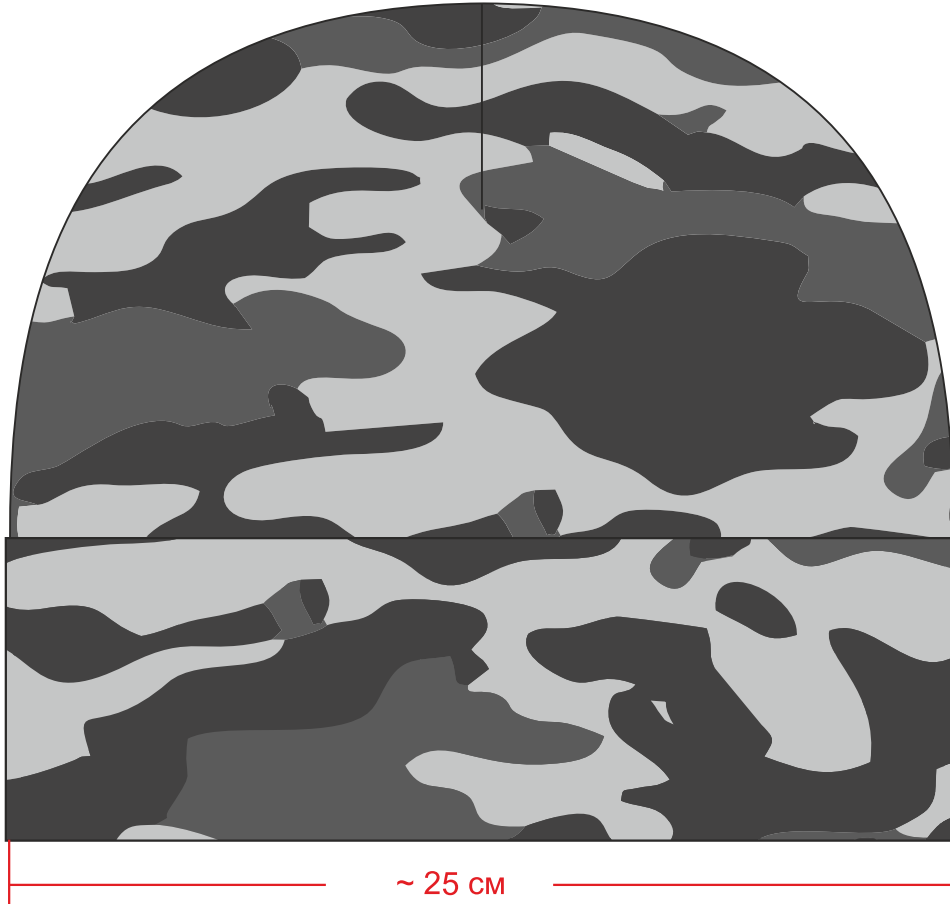

Арт. 7248
Шапка «Камуфляж»

м 1:2
лоб

~ 25 см

бирка 4x4 см

поле нанесения: 3x3 см