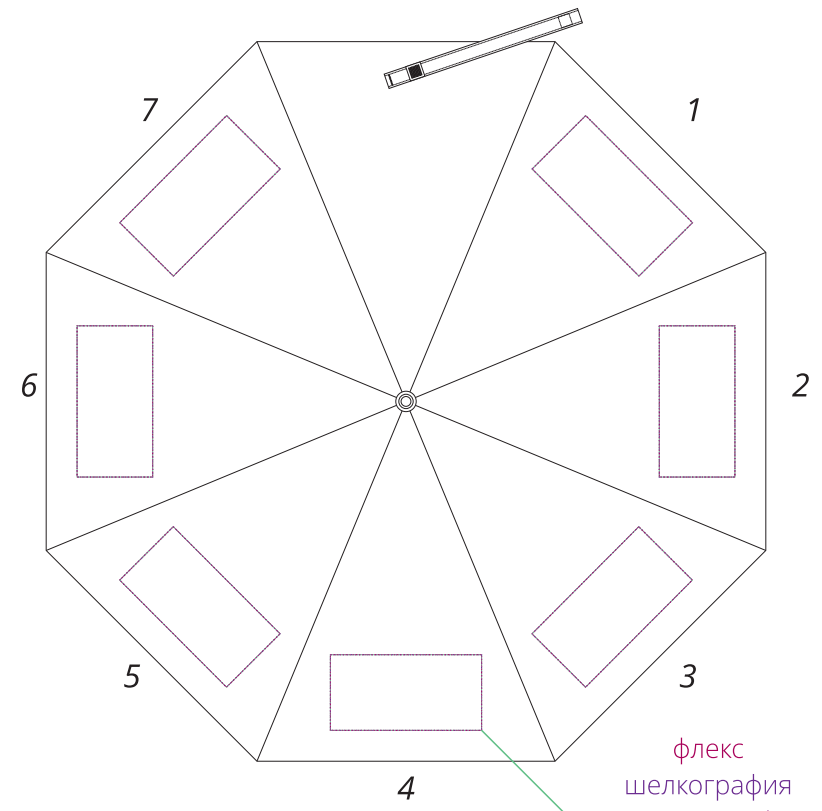

Арт. 71399
Зонт-трость «Примерный»

ЗОНТ
М 1:10

флекс
шелкография
шелкотранфер
полноцвет
с трансфером
20x10 см

флекс
шелкотранфер
полноцвет с трансфером
10x1,2 см

ХЛЯСТИК
М 1:1