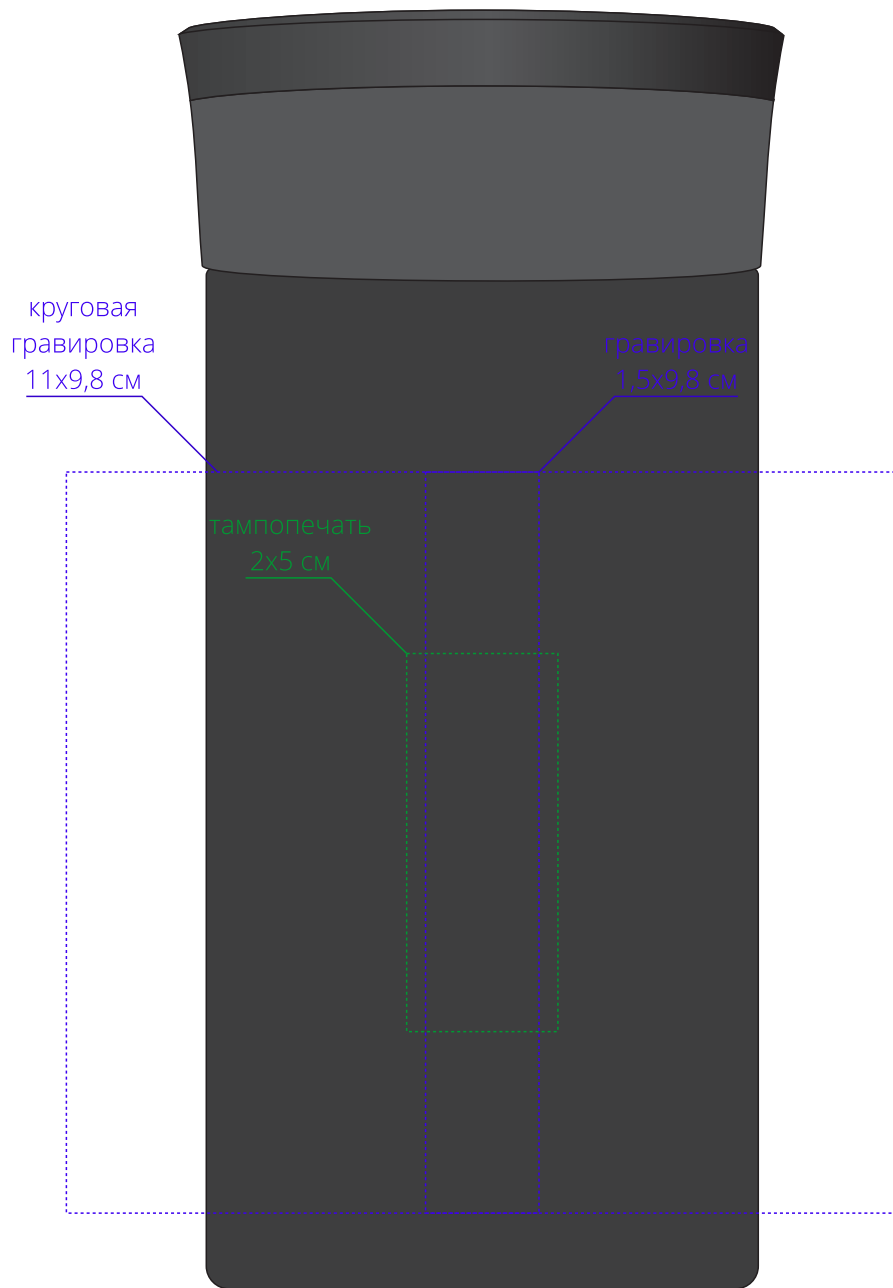

Термостакан

M1:1

сторона с кнопкой

круговая
гравировка
11x9,8 см

гравировка
1,5x9,8 см

тампопечать
2x5 см

сторона поильника