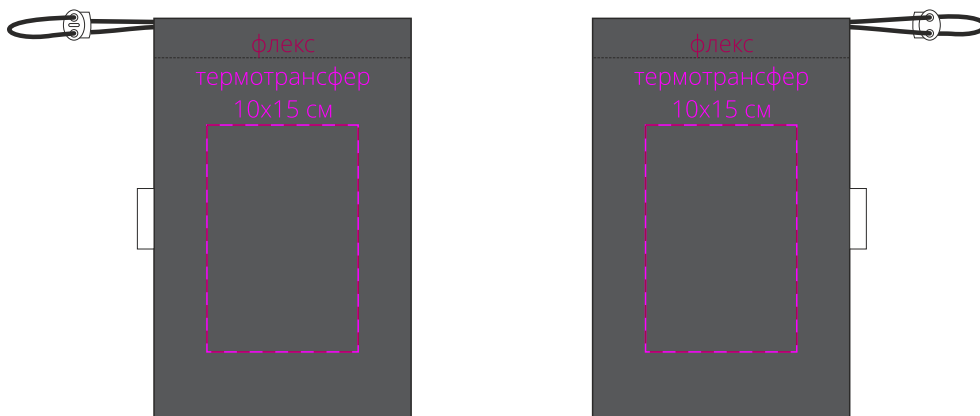

Дождевик

M1:10

флекс
шелкография
10x10 см

чехол

M1:5

справа от шнурка

слева от шнурка