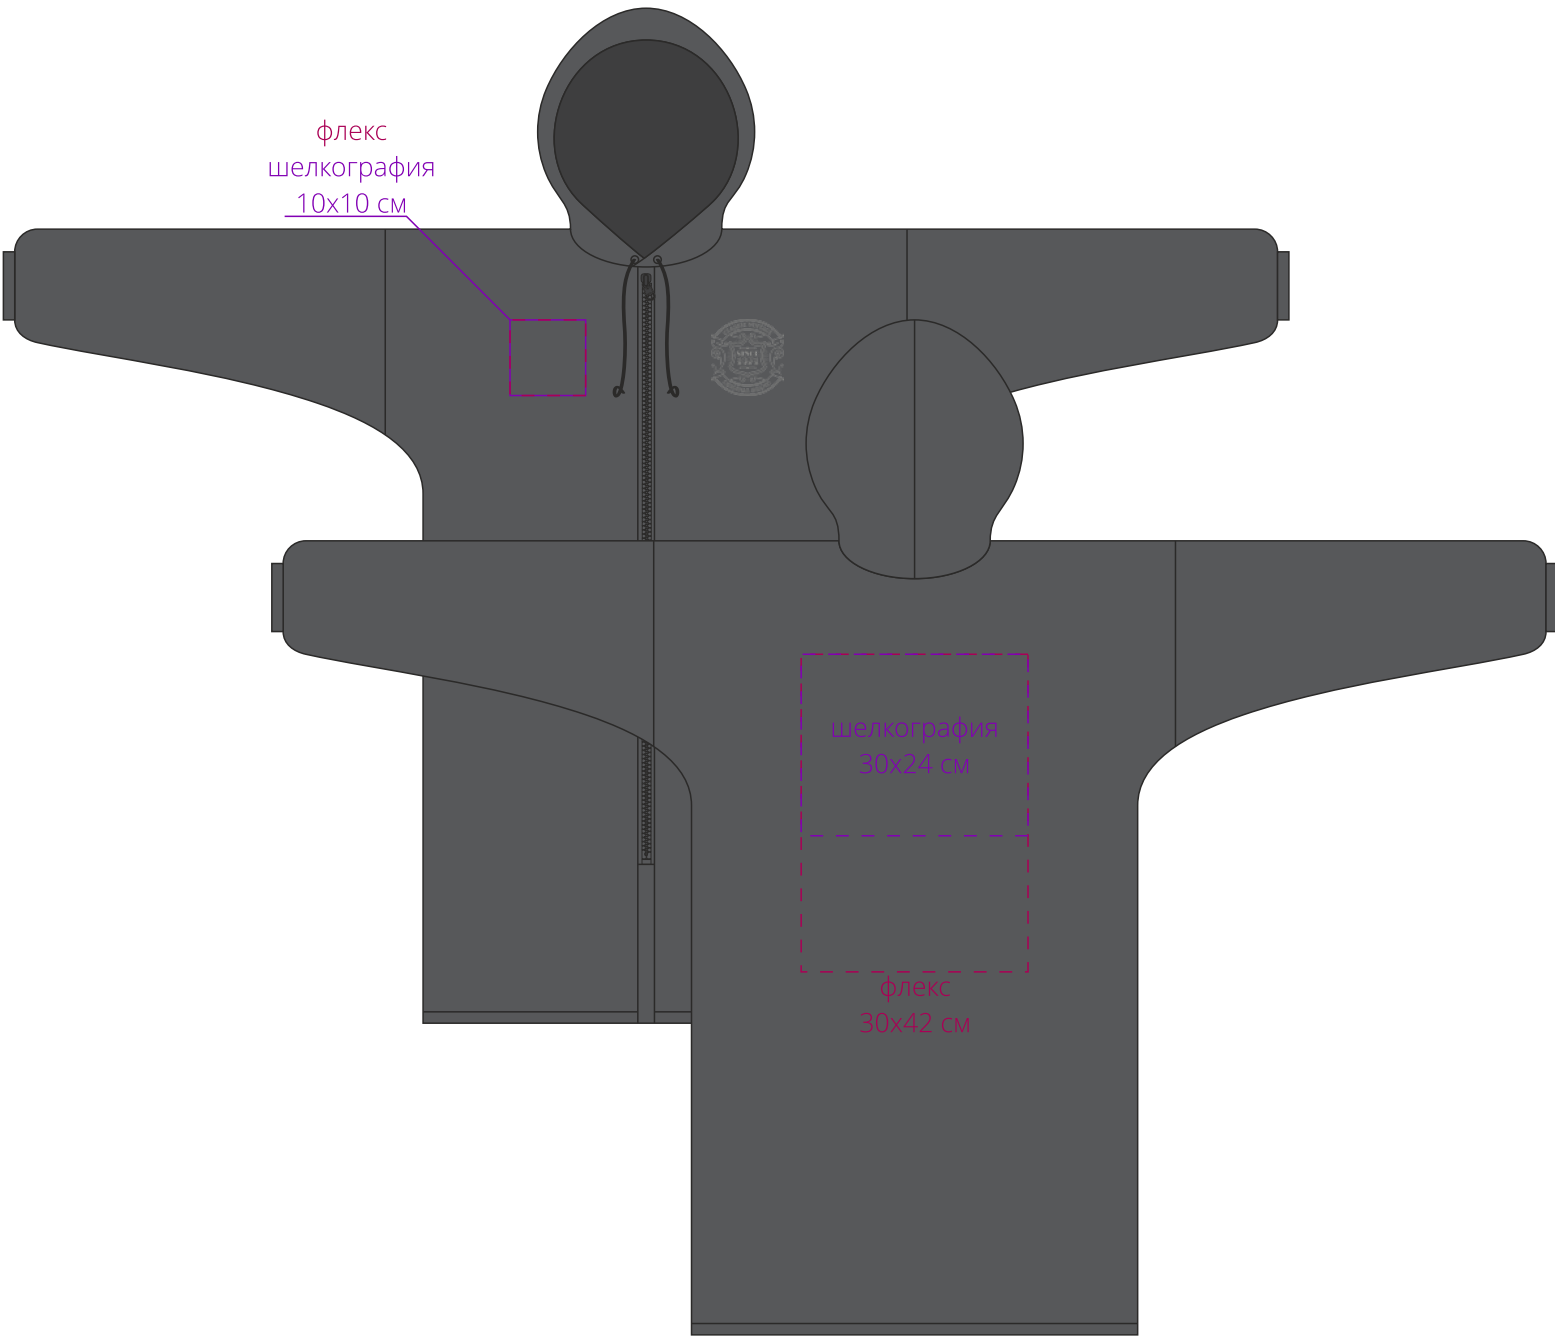

Дождевик

M1:10

флекс
шелкография
10x10 см

чехол

M1:5

справа от шнурка

слева от шнурка