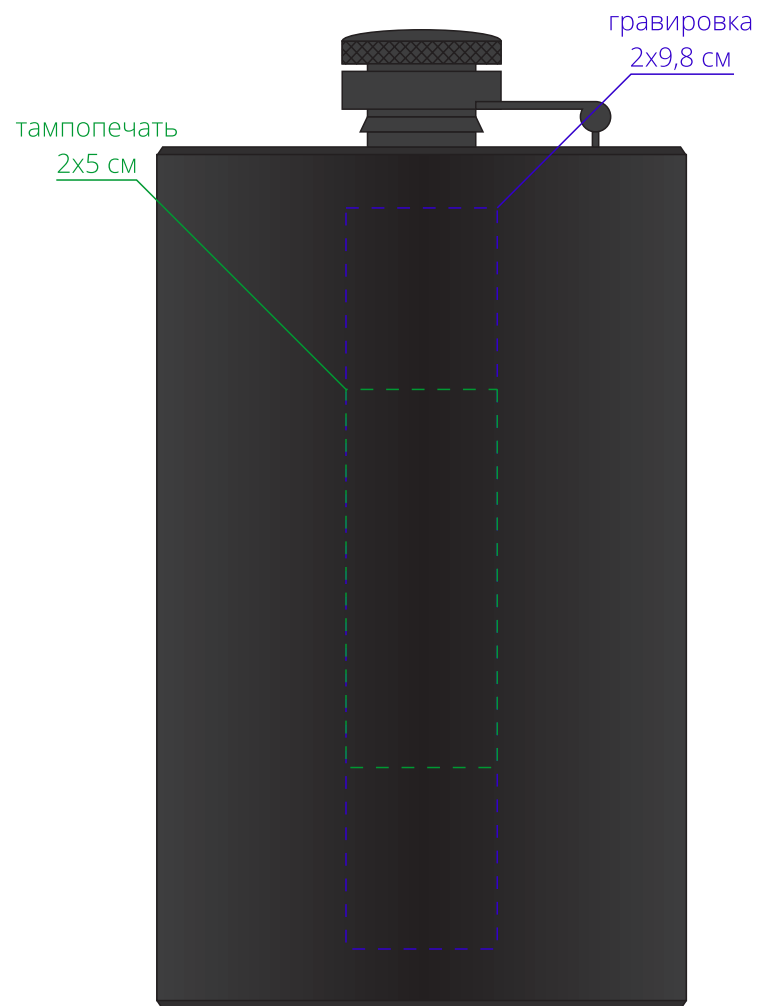

Фляжка
М1:1

лицо

оборот