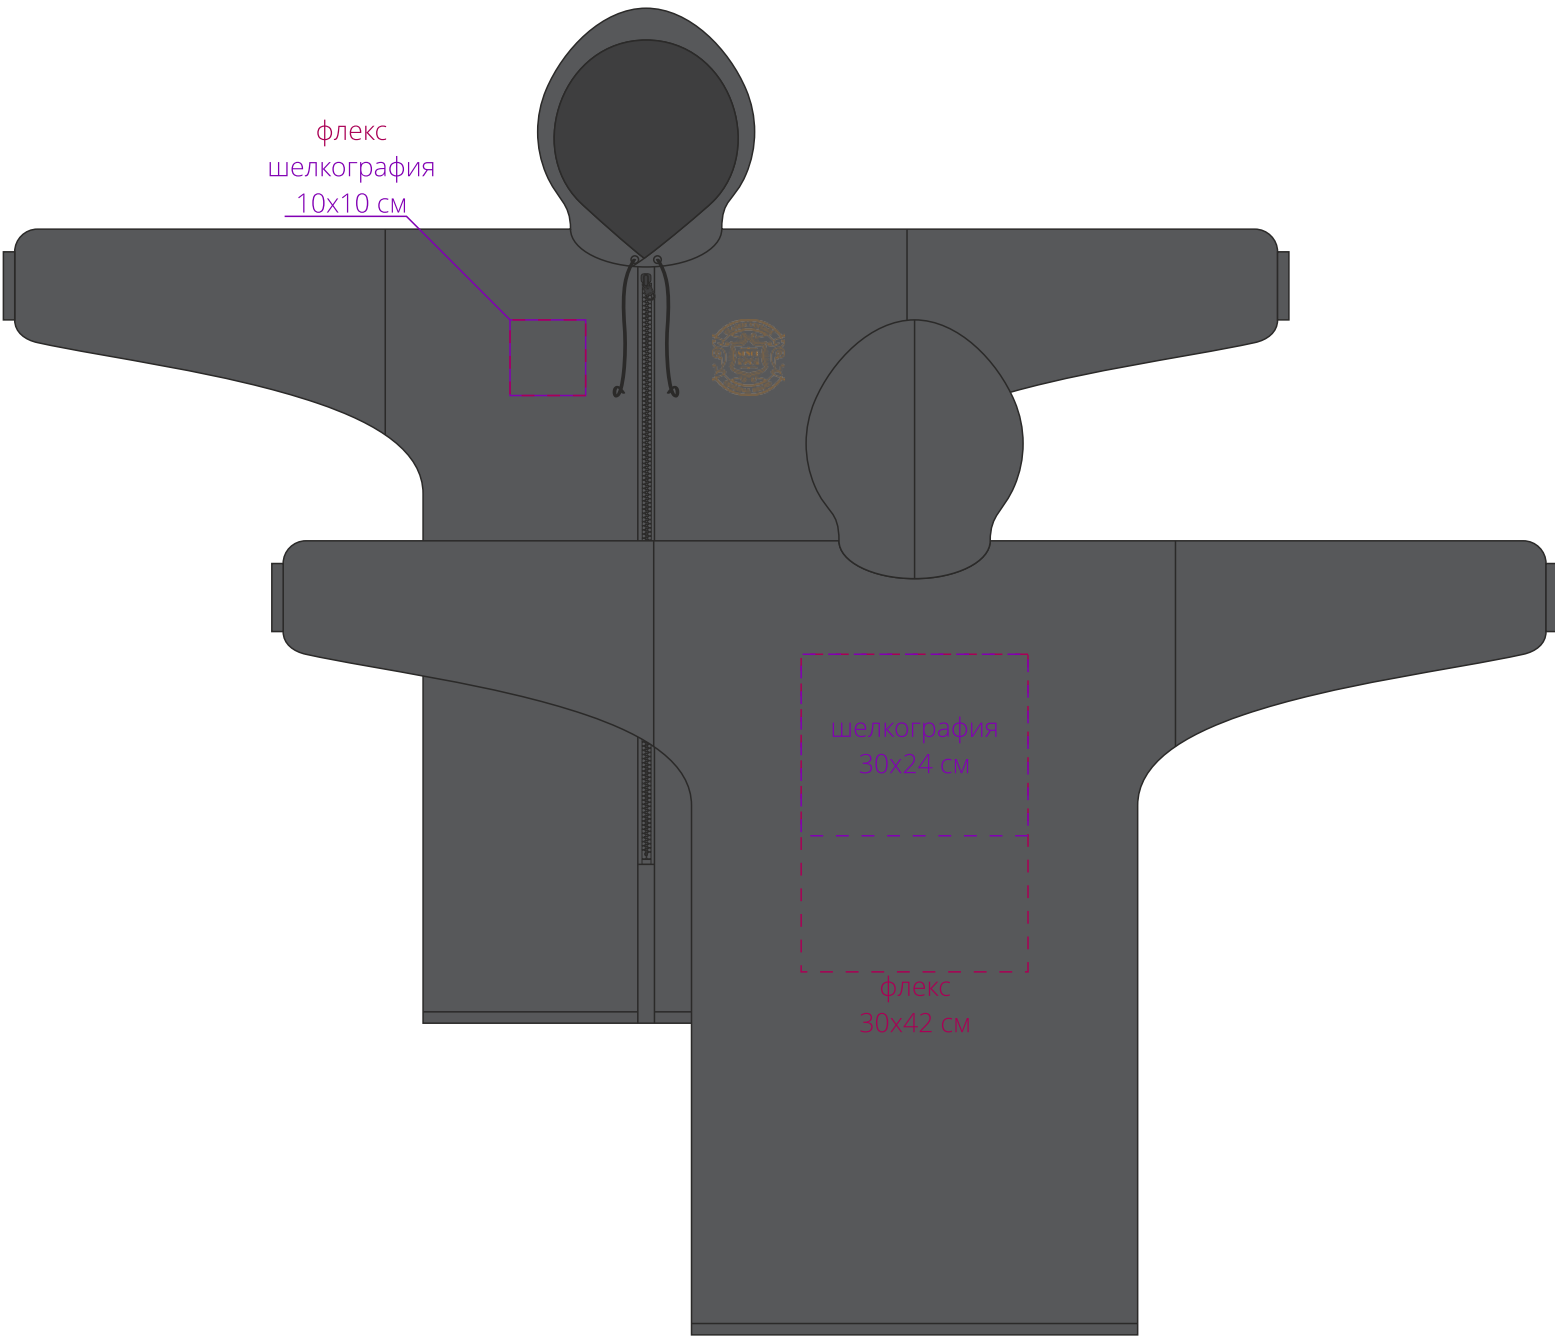

Дождевик

M1:10

флекс  
шелкография  
10x10 см

чехол

M1:5

*справа от шнурка*

*слева от шнурка*