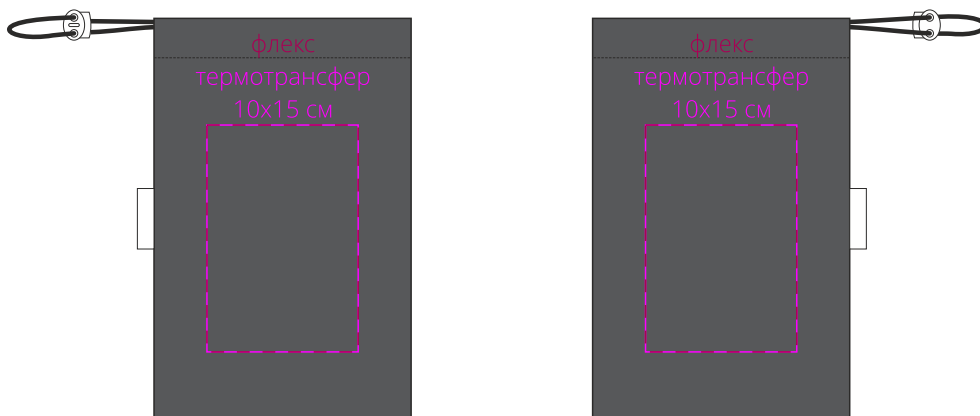

Дождевик

M1:10

флекс  
шелкография  
10x10 см

чехол

M1:5

*справа от шнурка*

*слева от шнурка*