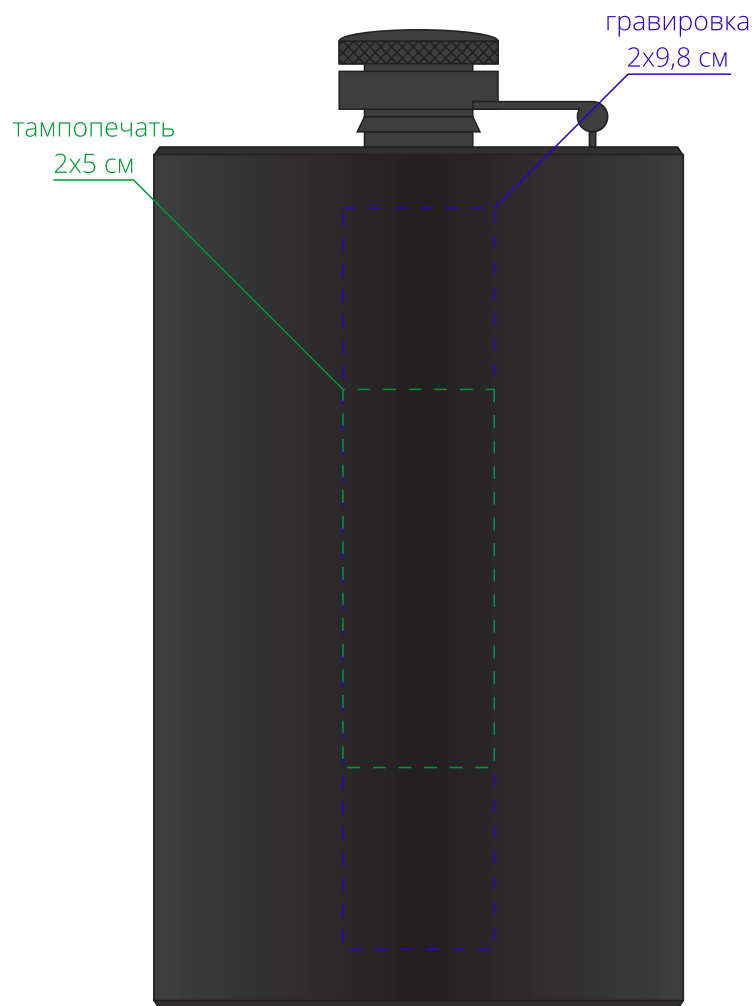

Фляжка
М1:1

лицо

оборот