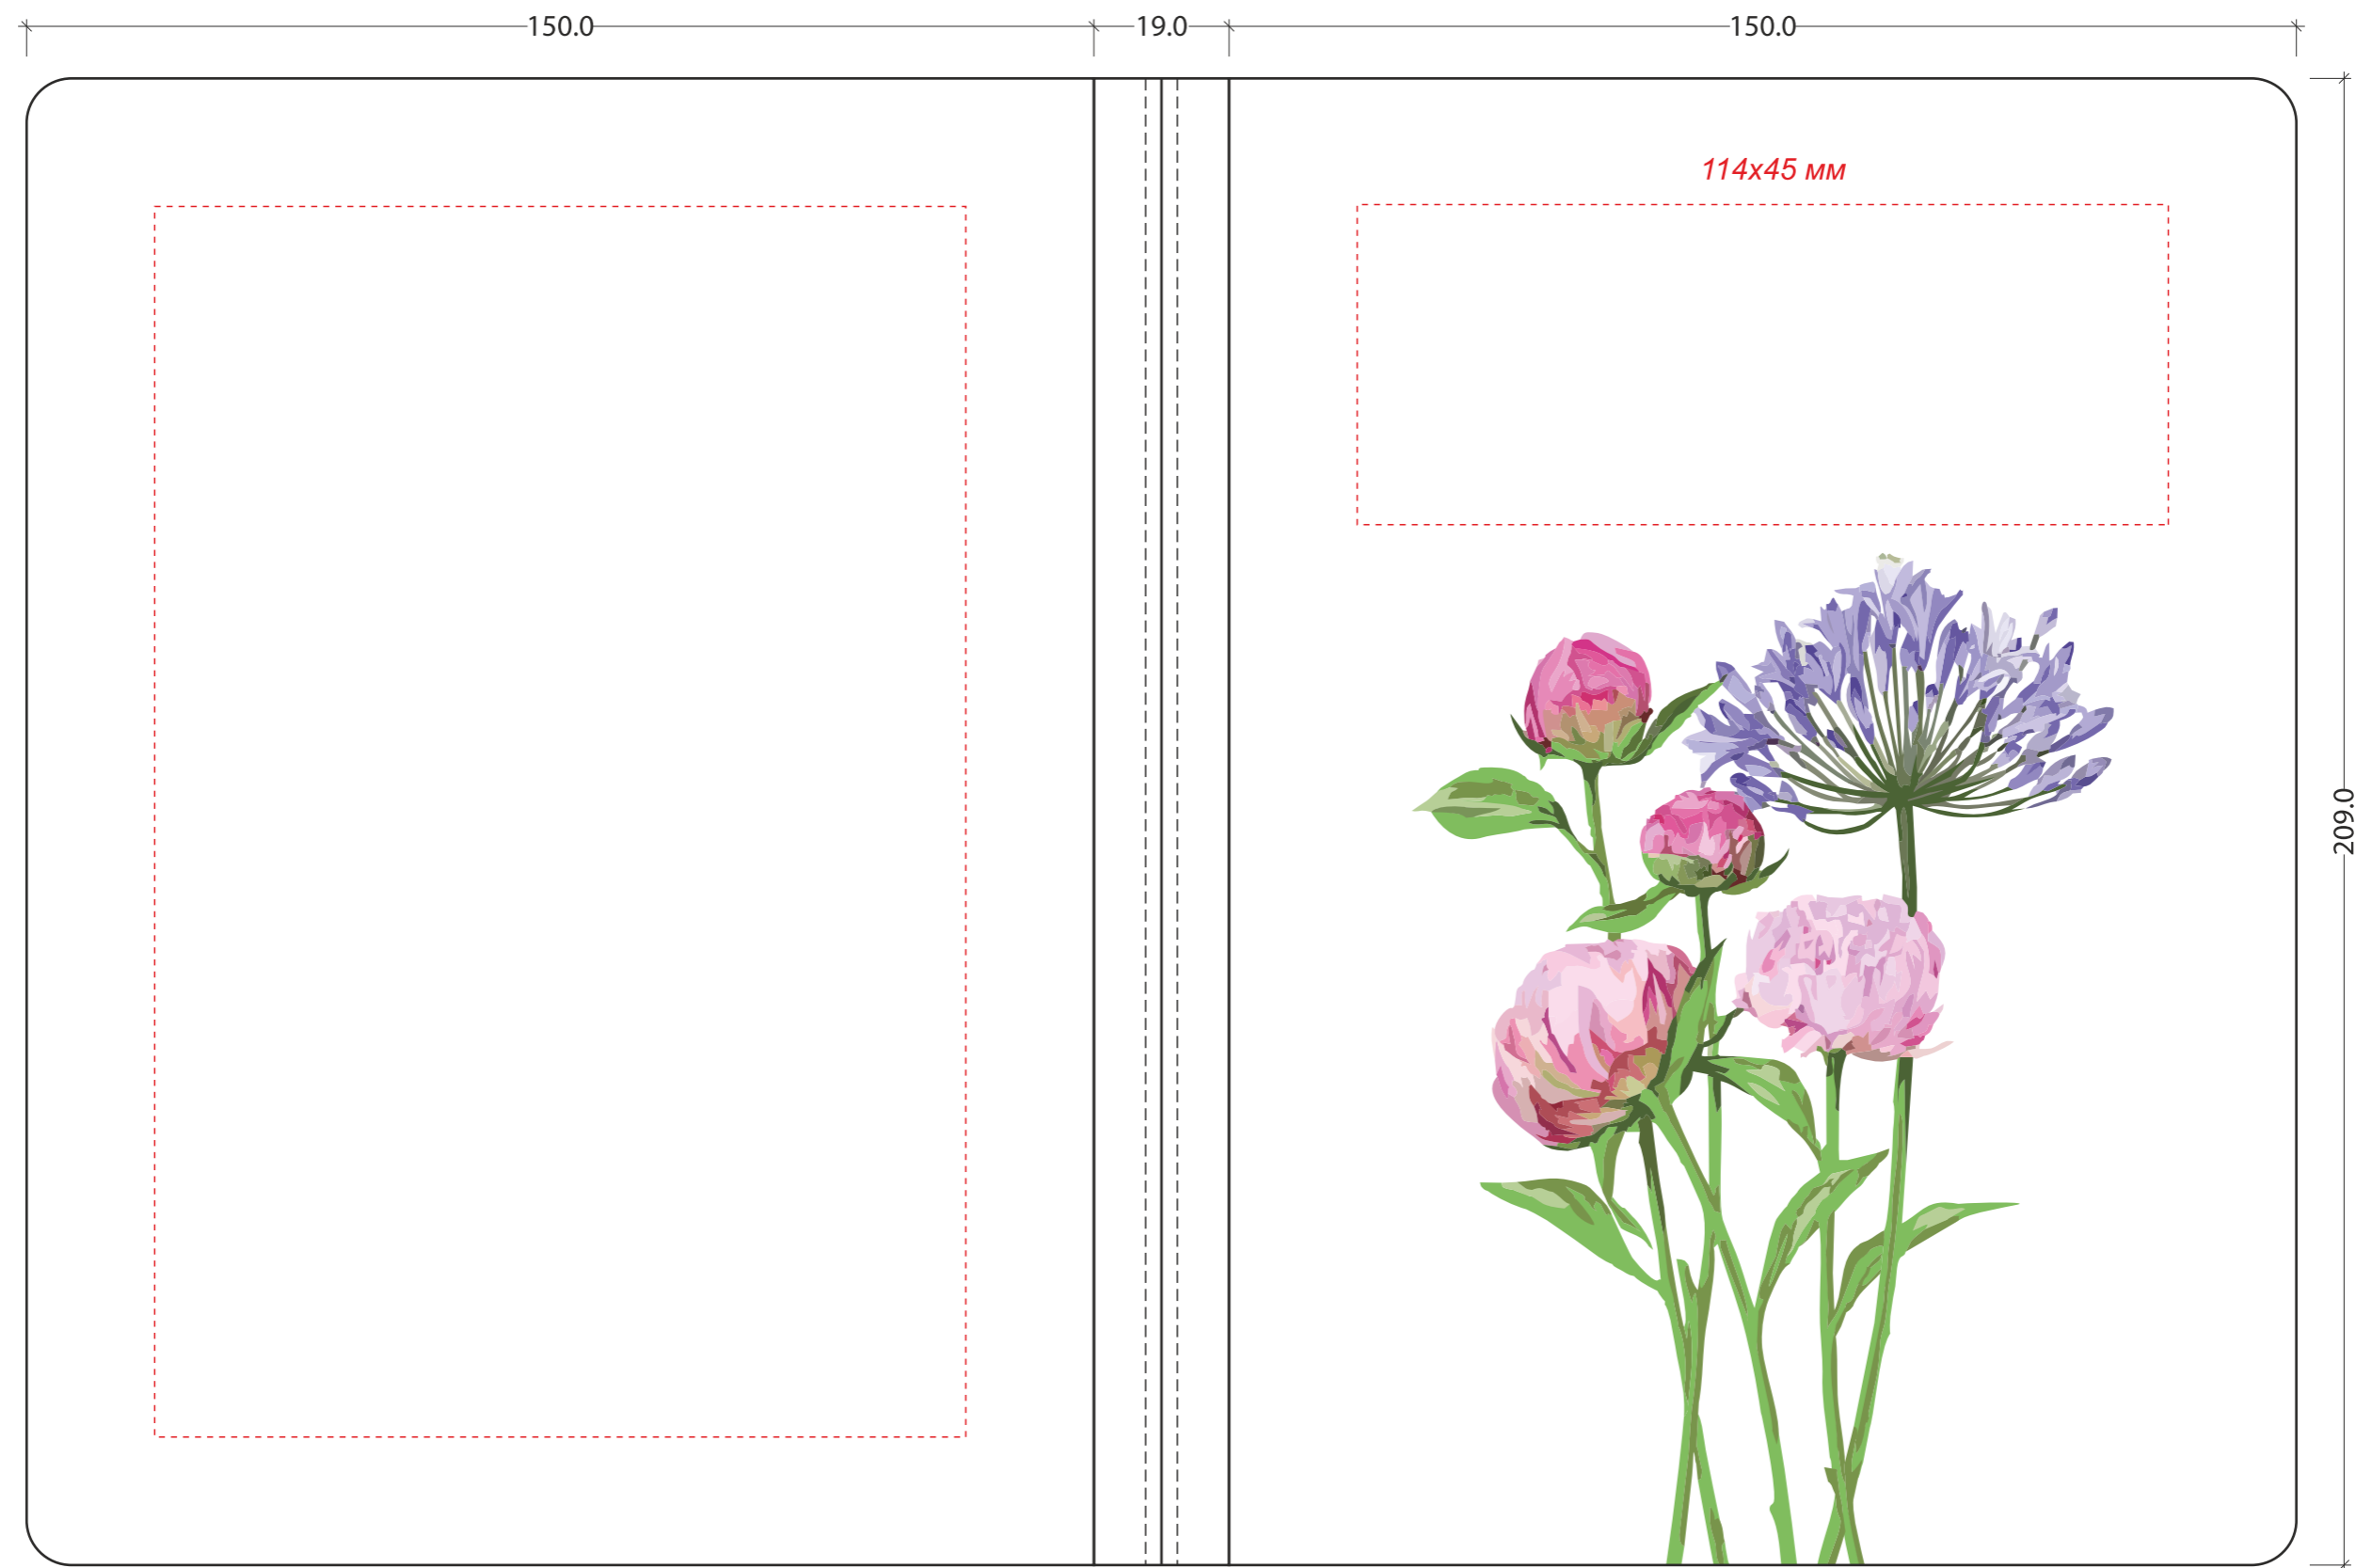

Снаружи

*поле для тиснения: 114x173 мм, отступ от края 18 мм*

Примечание: на материале Butterfly при блинтовом тиснении проявляется цвет.