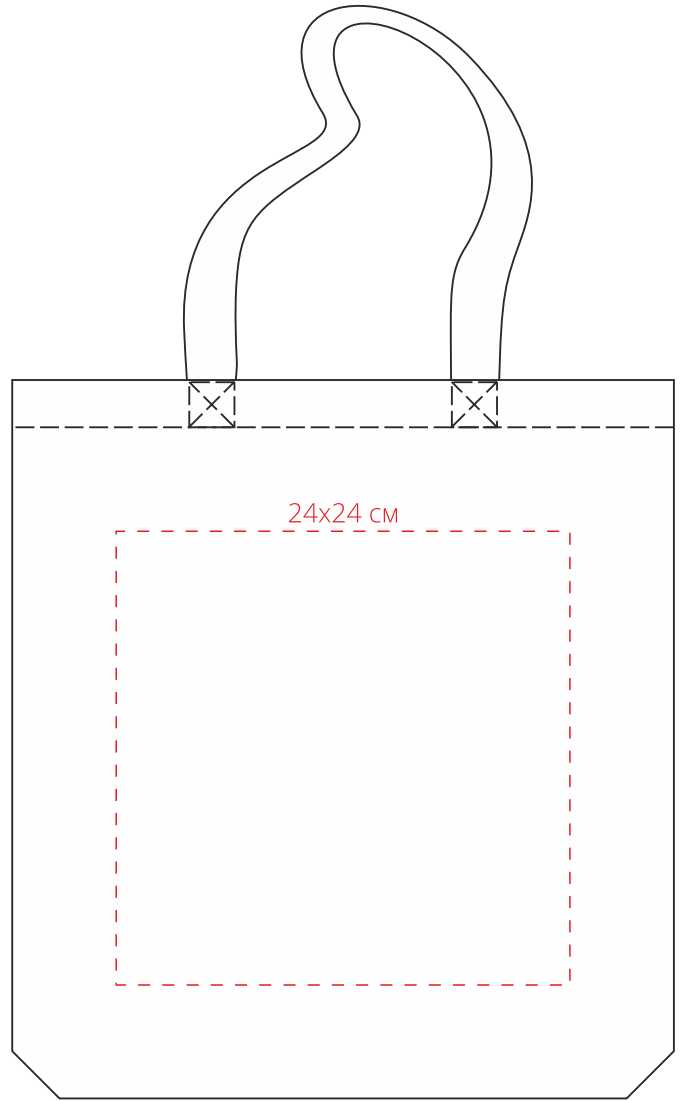

Арт. 70351
Холщовая сумка Architectonic
M1:4

сторона 1

сторона 2