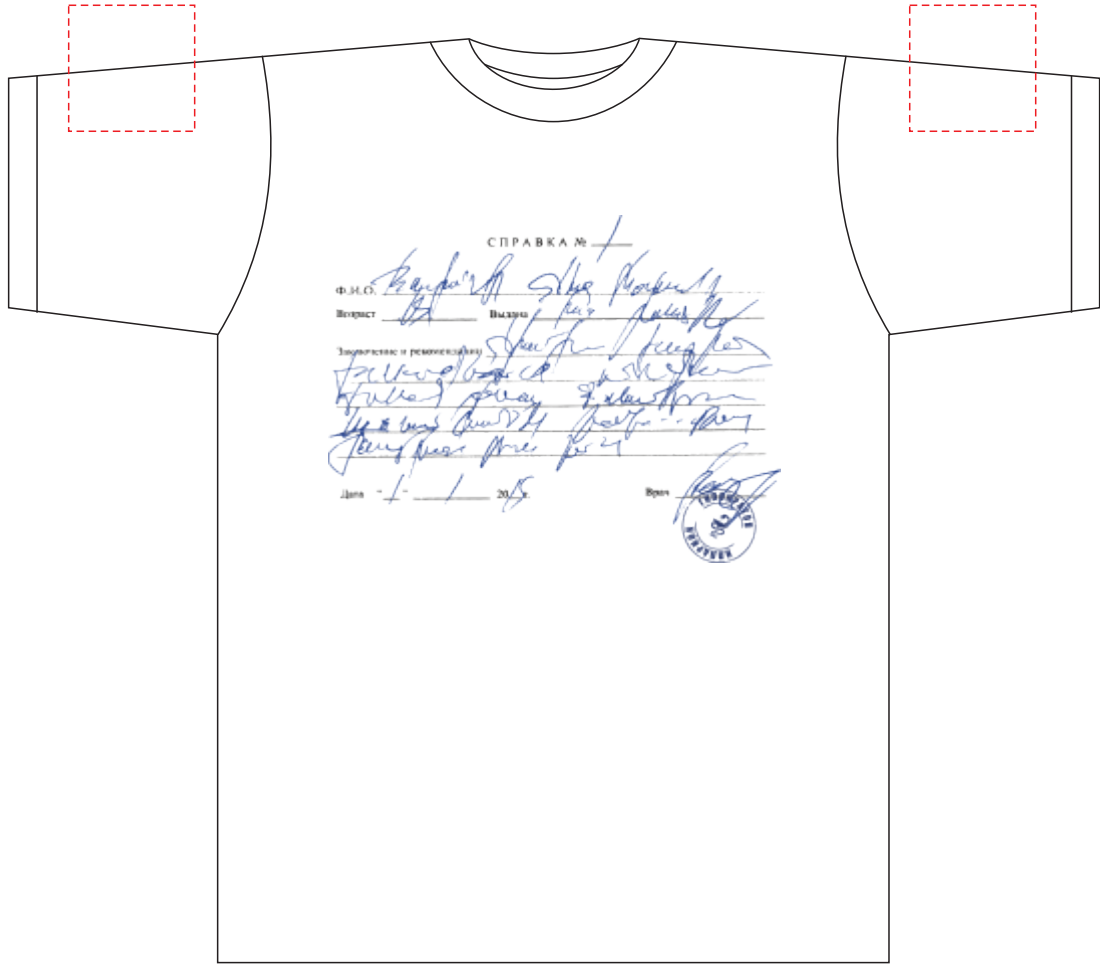

Арт. 70268
Футболка Drama & Grammar
M1:6

макс. поле печати на спине = 36x40 см
макс. поле печати на рукаве = 10x10 см