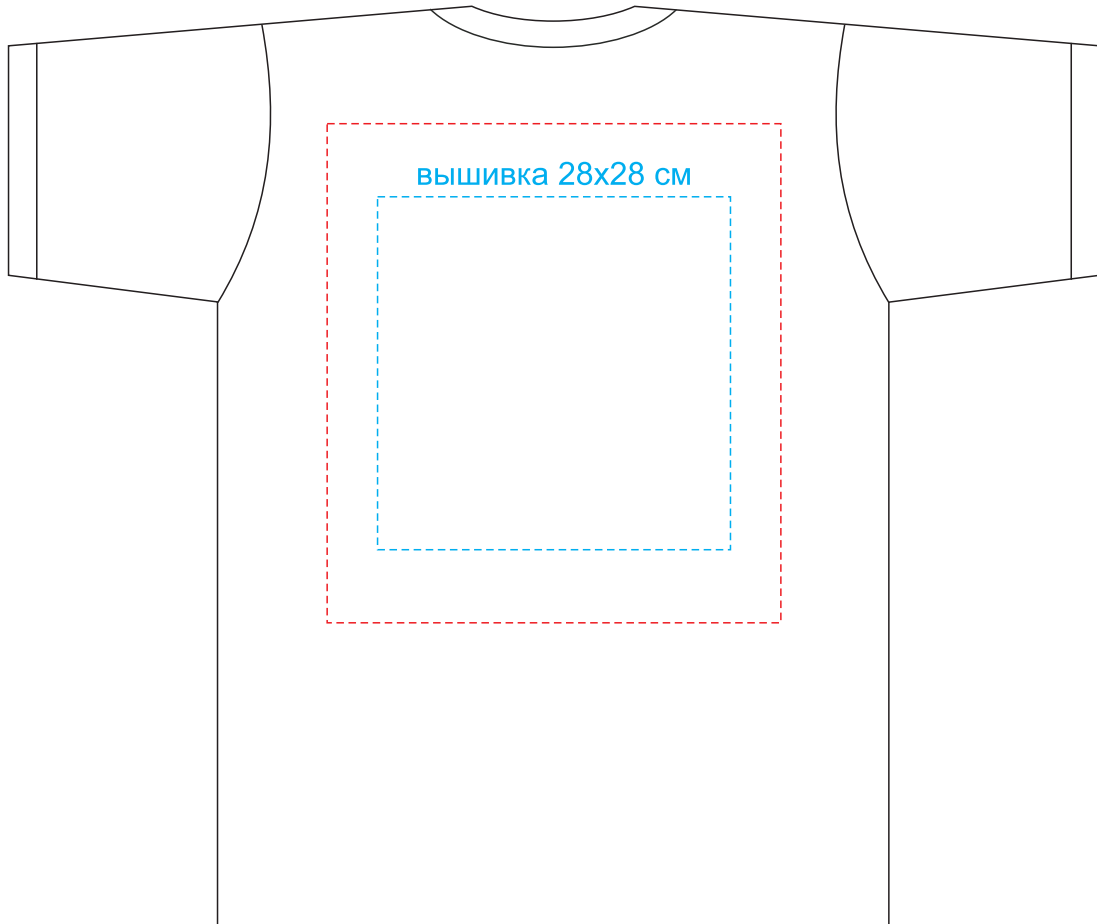

Арт. 70268
Футболка Drama & Grammar
M1:6

макс. поле печати на спине = 36x40 см
макс. поле печати на рукаве = 10x10 см