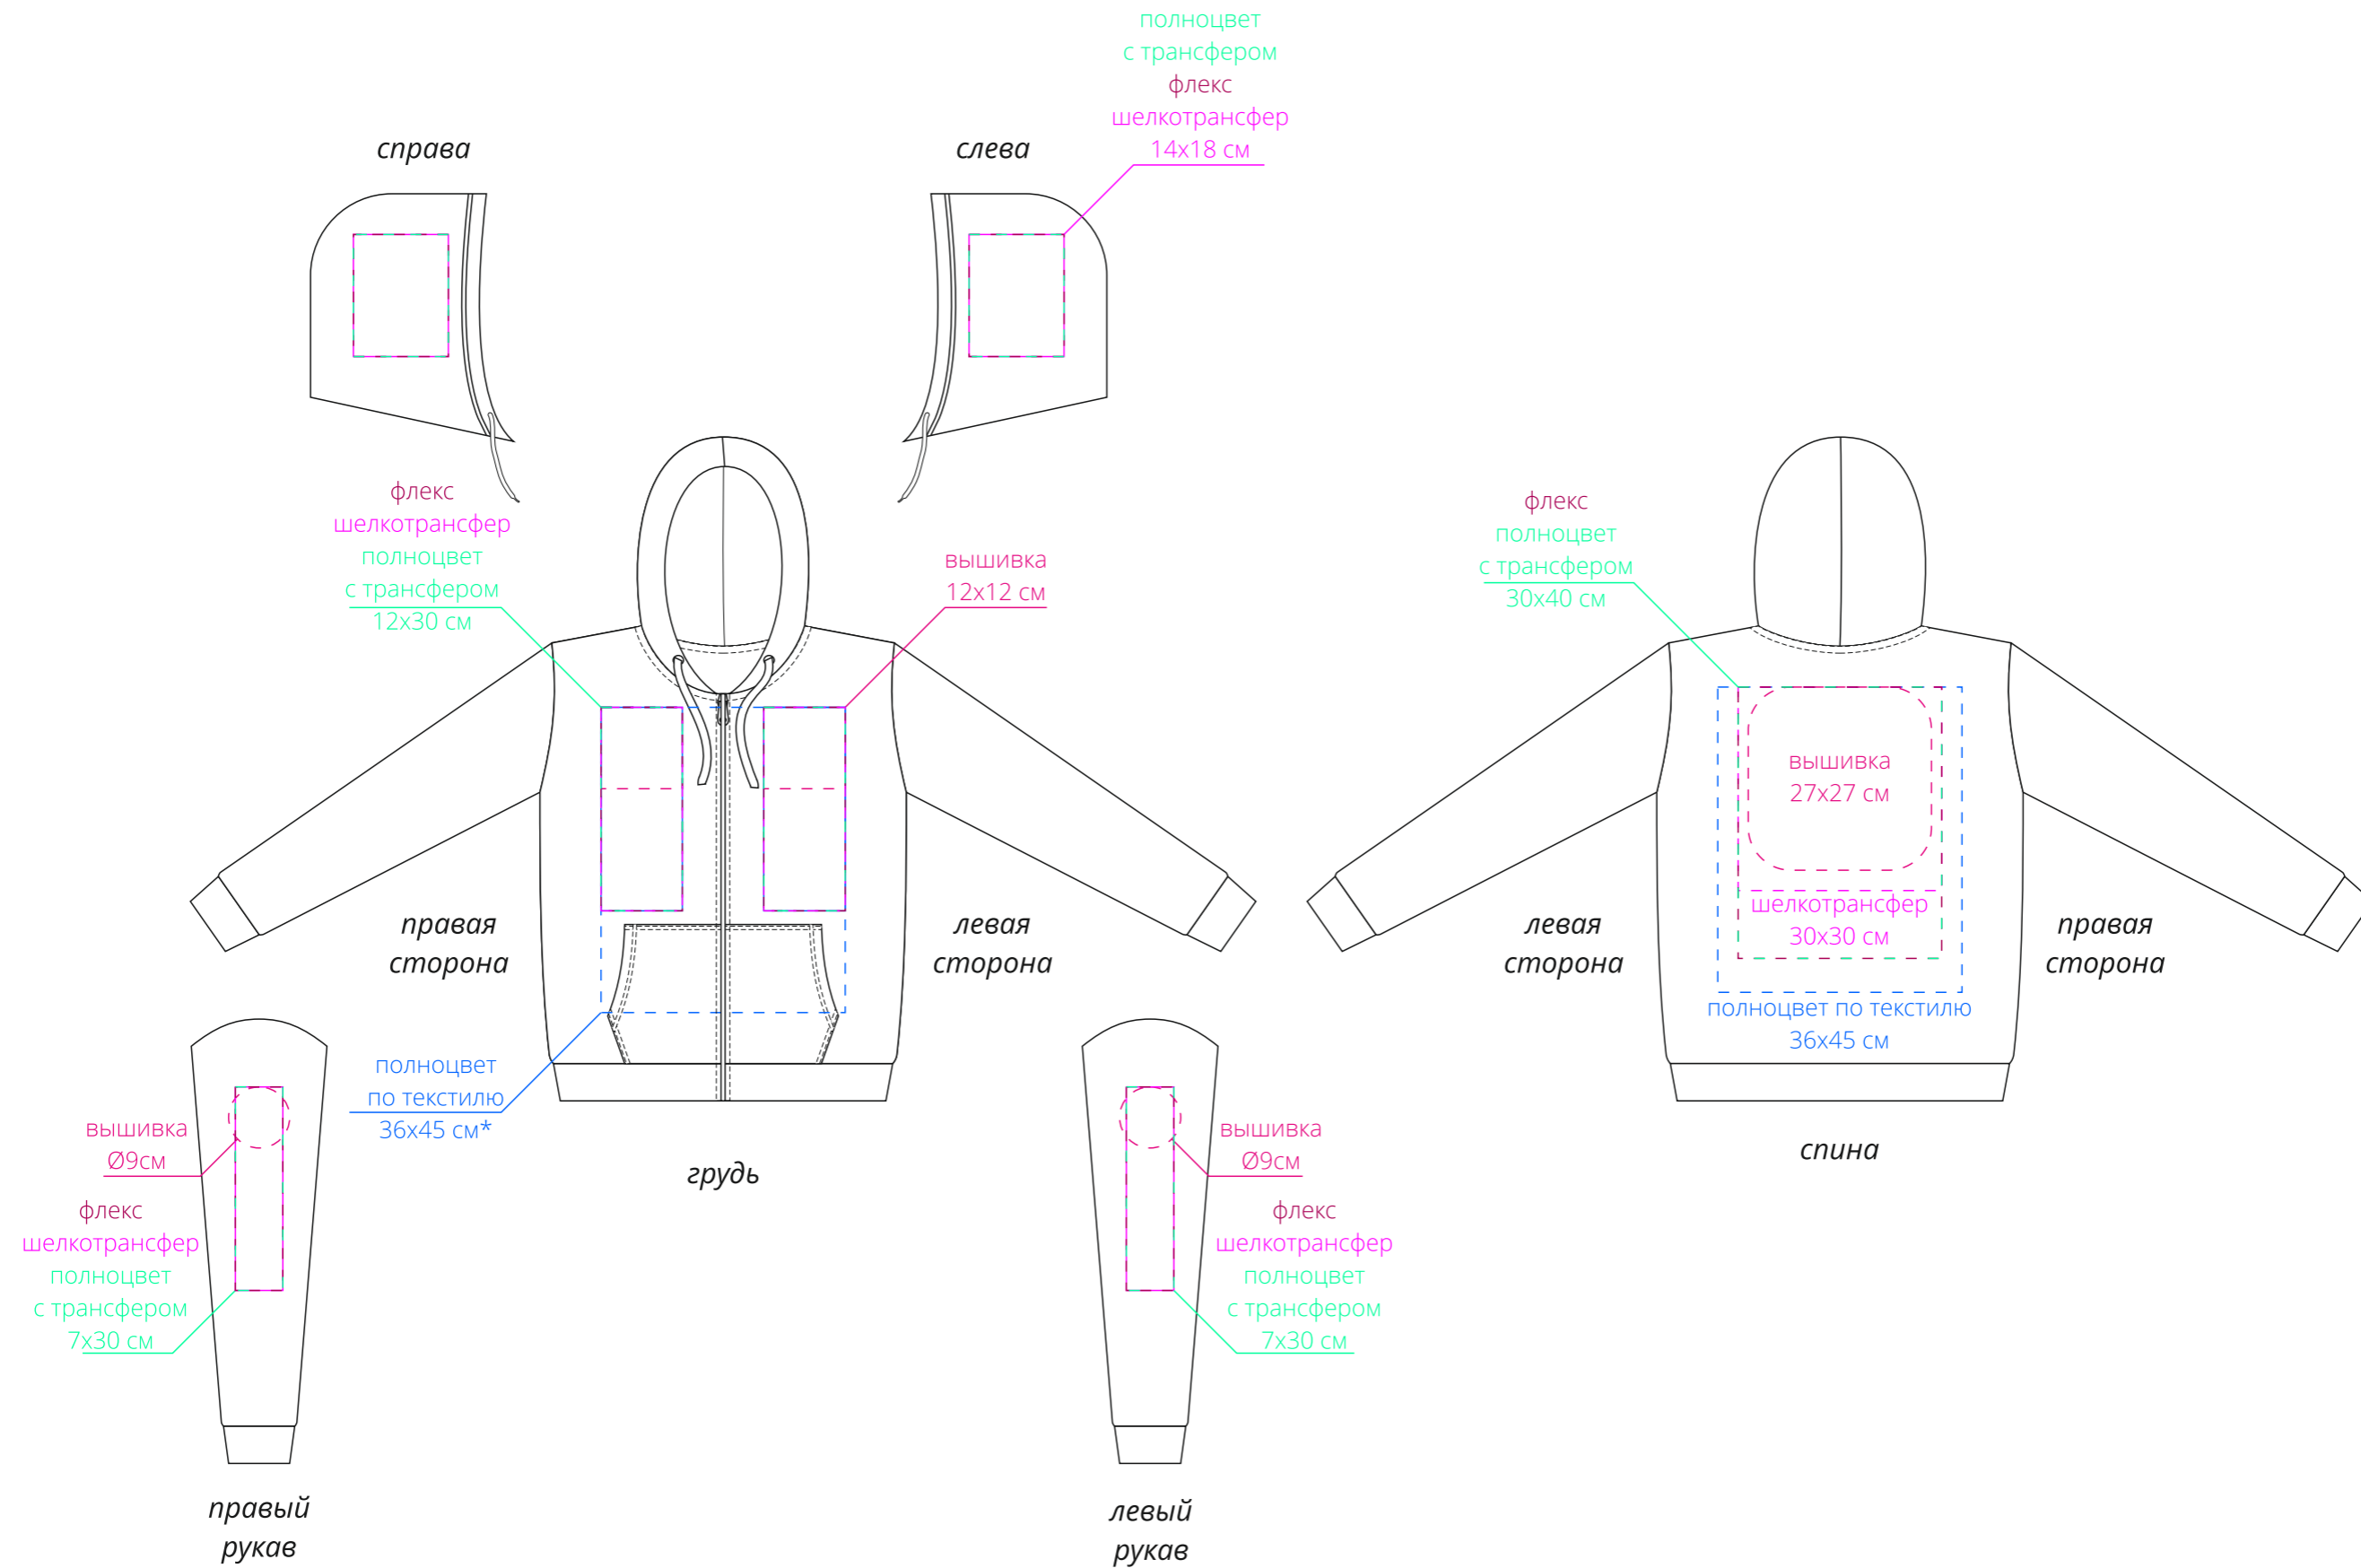

Арт. 6927
Толстовка с капюшоном на молнии
Unit Siverga Heavy
M1:10

* нанесение полноцвет по текстилю на груди размером 36x45 см возможно только после согласования макета с производством, так как не все изображения подходят для качественного нанесения через швы, карман и молнию.