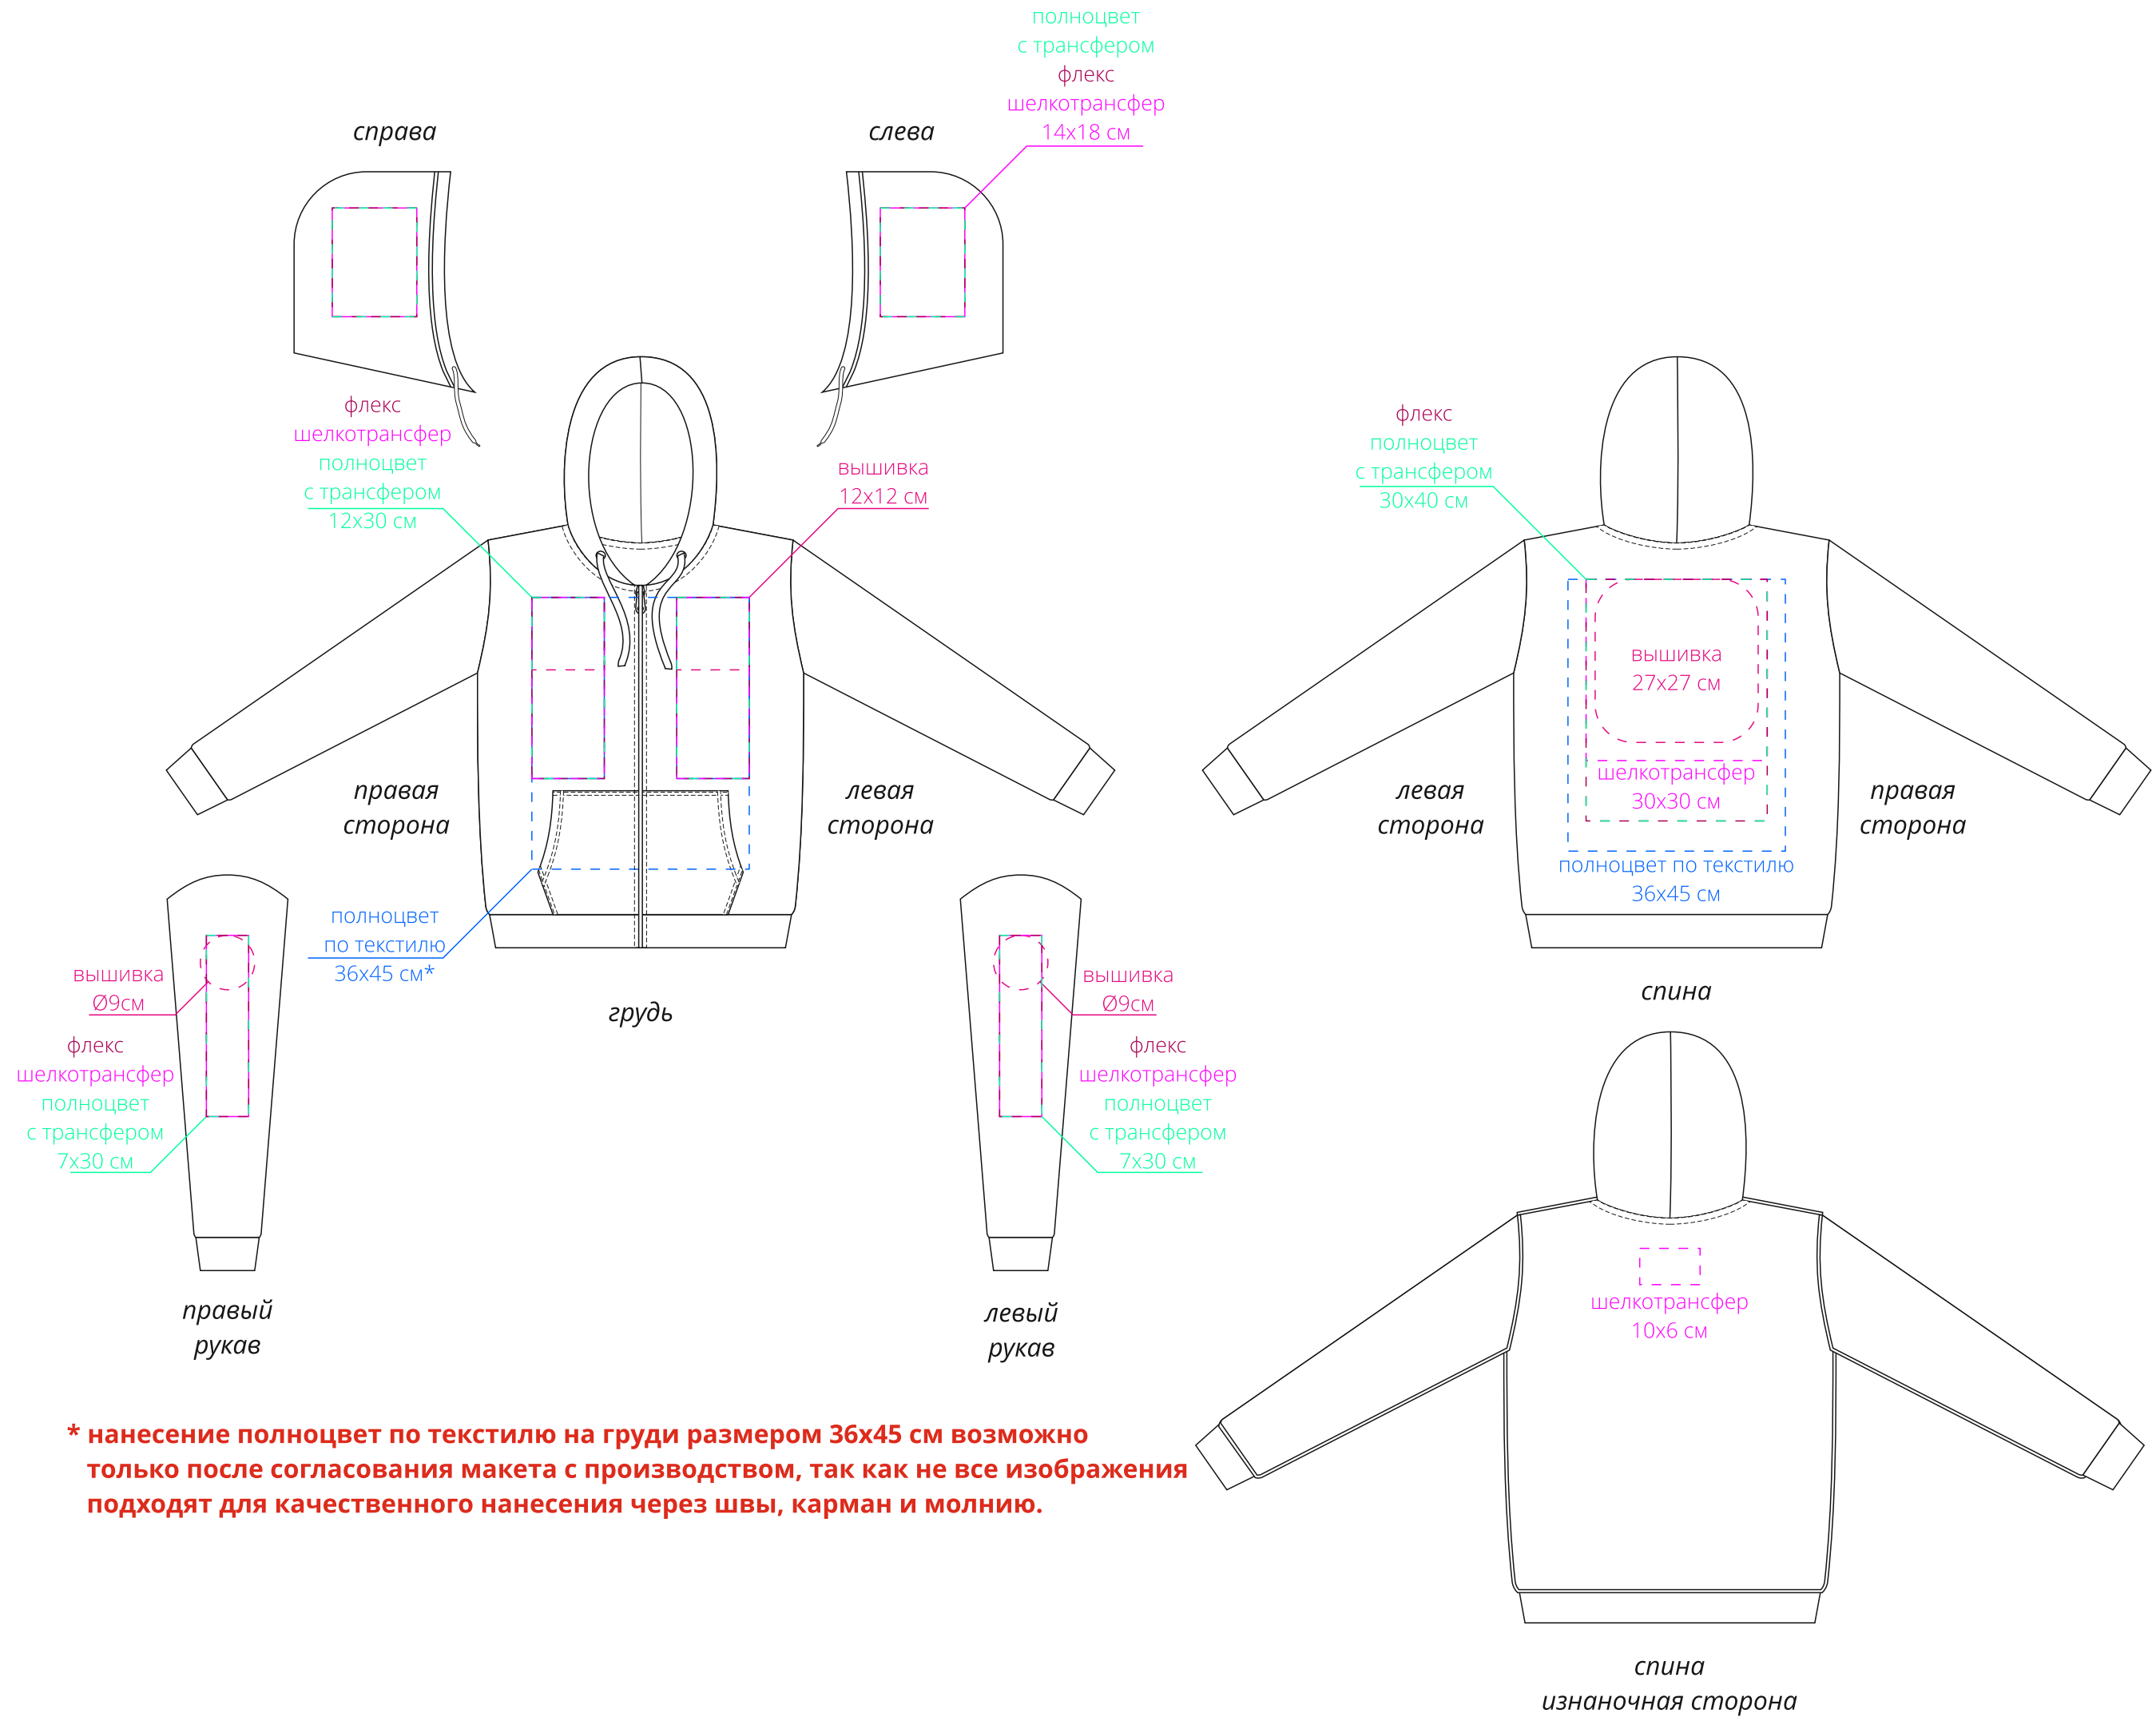

Арт. 6927 v2  
Толстовка с капюшоном на молнии  
Unit Siverga Heavy  
M1:10

**\* нанесение полноцвет по текстилю на груди размером 36x45 см возможно только после согласования макета с производством, так как не все изображения подходят для качественного нанесения через швы, карман и молнию.**