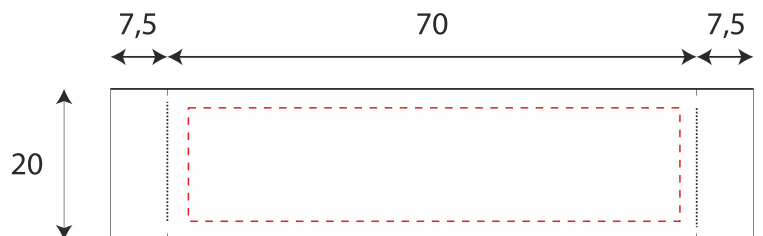

Арт. 6892
Шарф Snowr
Размеры: 33x180 мм
масштаб 1:10

шеврон (возможен любой размер)
1:1

макс. размер печати: 31x12 мм

ПВХ шеврон пришивается на край изделия
по центру самой короткой стороны

лента
макс. размер печати: 65x15 мм