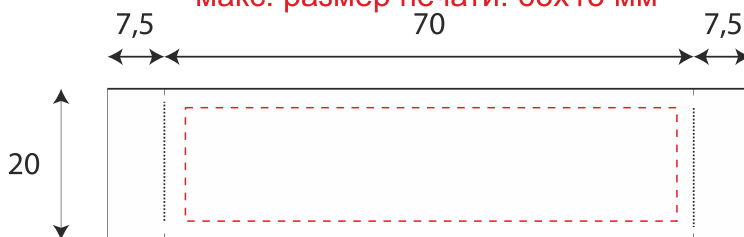

Арт. 6891
Шапка Snow
масштаб 1:2
лоб

шеvron (возможен любой размер)
1:1

макс. размер печати: 31x12 мм

лента
макс. размер печати: 65x15 мм

ПВХ шеврон пришивается на край изделия
по центру самой короткой стороны