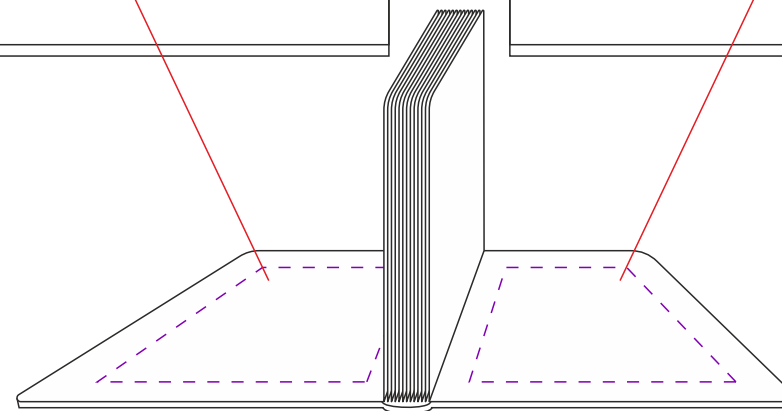

форзац

нахзац

шелкография
10,5x16 см

шелкография
10,5x16 см

Внимание!

Для нанесения по цветным и темным поверхностям рекомендуем использовать черный, белый, золотистый и серебристый цвета во избежание проявления оттенка основы.