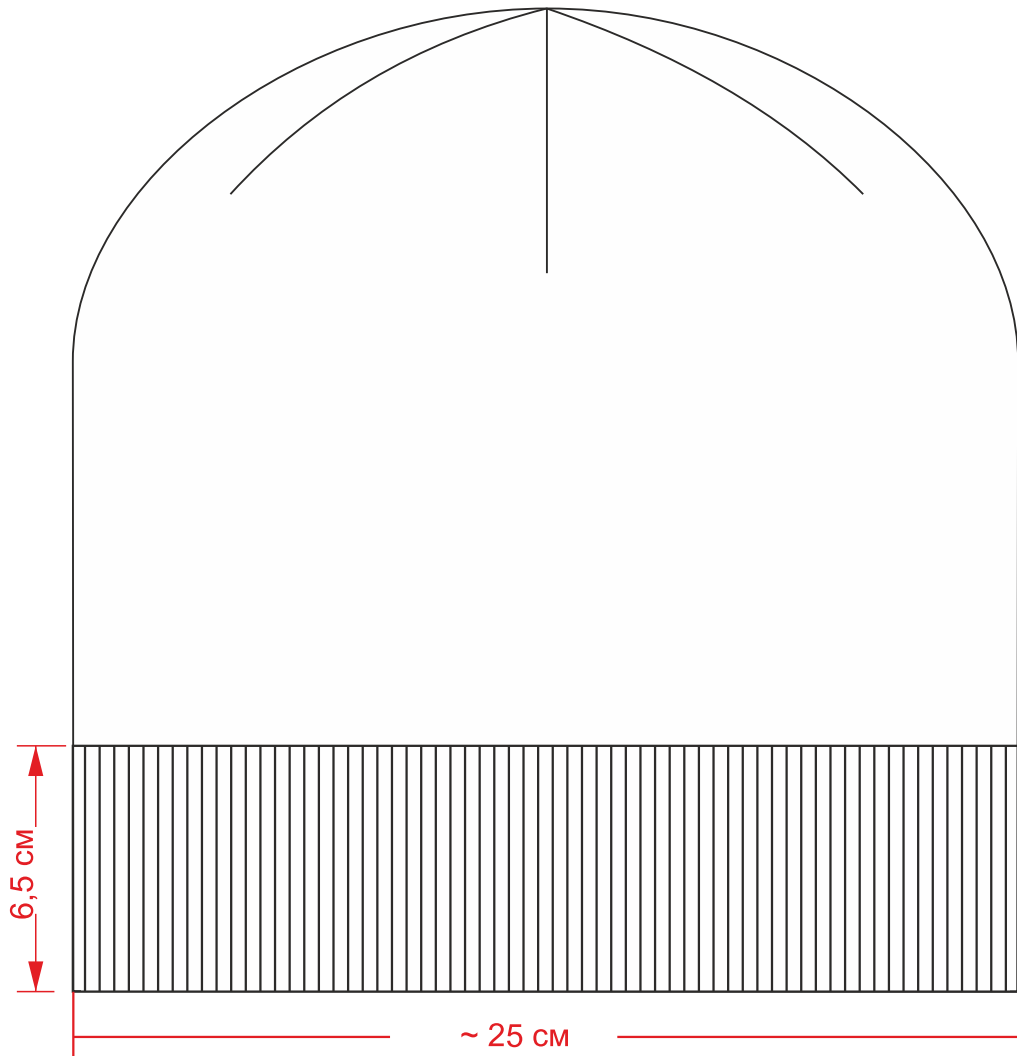

Арт. 6742
Шапка Steps

лоб
м 1:2

Рекомендуемый размер шеврона: 6x3 см

шеvron (возможен любой размер)
1:1