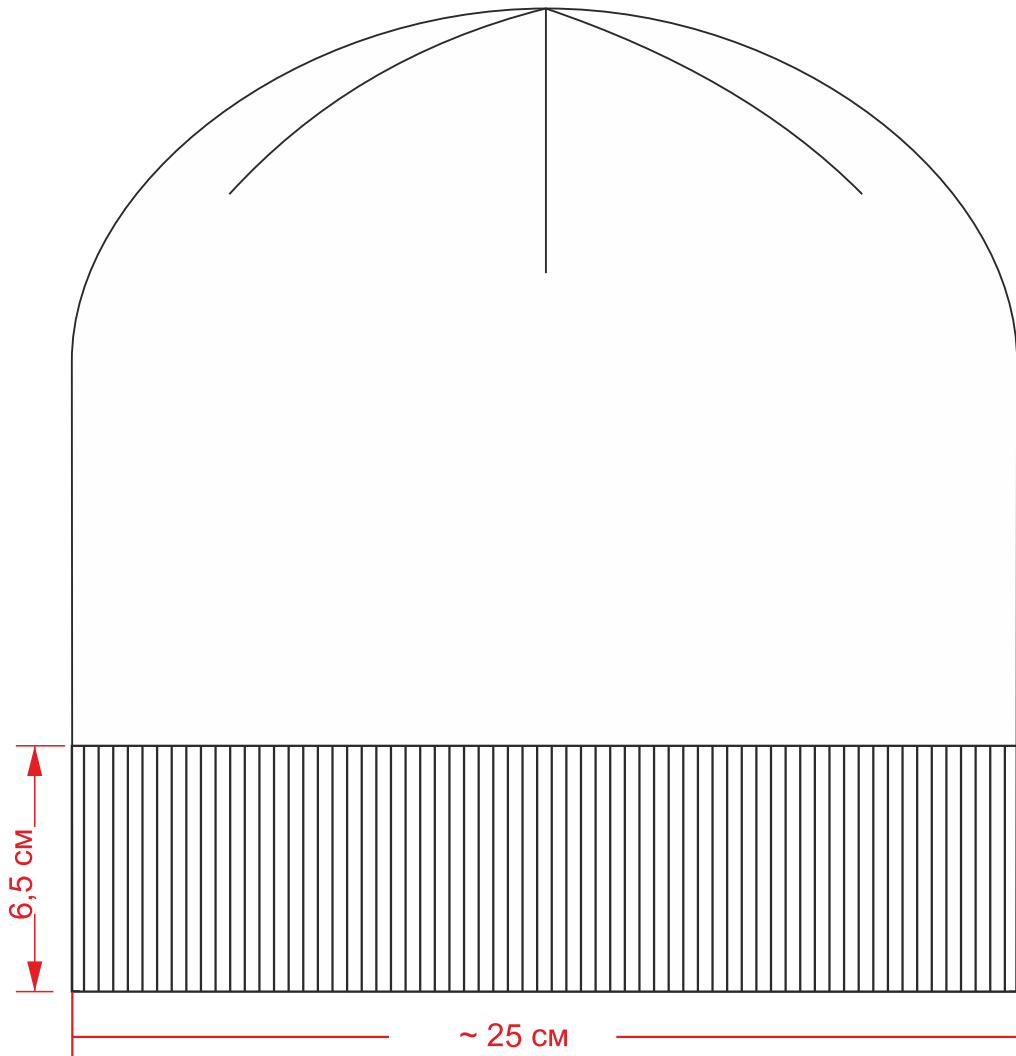

лоб
м 1:2

Рекомендуемый размер шеврона: 6x3 см

шеврон (возможен любой размер)
1:1