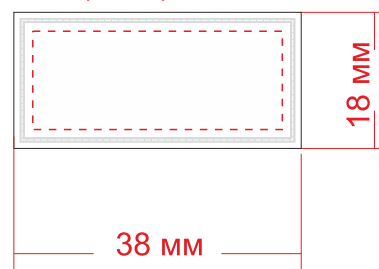

Арт. 6734
Варежки Best
Размеры: L - 25x9 см

масштаб 1:2

Левая варежка
снаружи

Правая варежка
снаружи

*пришивается с загибом через край,
видно только половину ленты.
размер 35x20 мм*

шеvron ПВХ

макс. размер печати: 33x13 мм

Примечание:

ПВХ шеврон пришивается на край изделия по центру самой короткой стороны (шарфы, пледы, шапки без отворота)