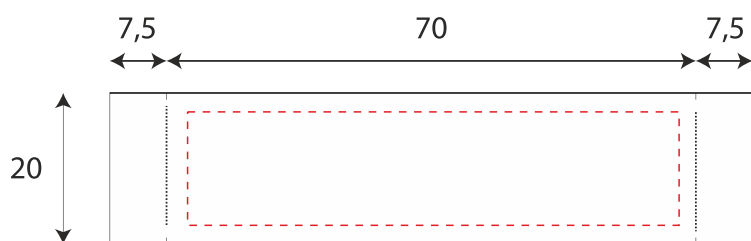

Арт. 6734
Варежки Best
Размеры: L - 25x9 см

масштаб 1:2

Левая варежка
снаружи

Правая варежка
снаружи

*пришивается с загибом через край,
видно только половину ленты.
размер 35x20 мм*

шеvron ПВХ

макс. размер печати: 33x13 мм

Примечание:

ПВХ шеврон пришивается на край изделия по центру самой короткой стороны (шарфы, пледы, шапки без отворота)