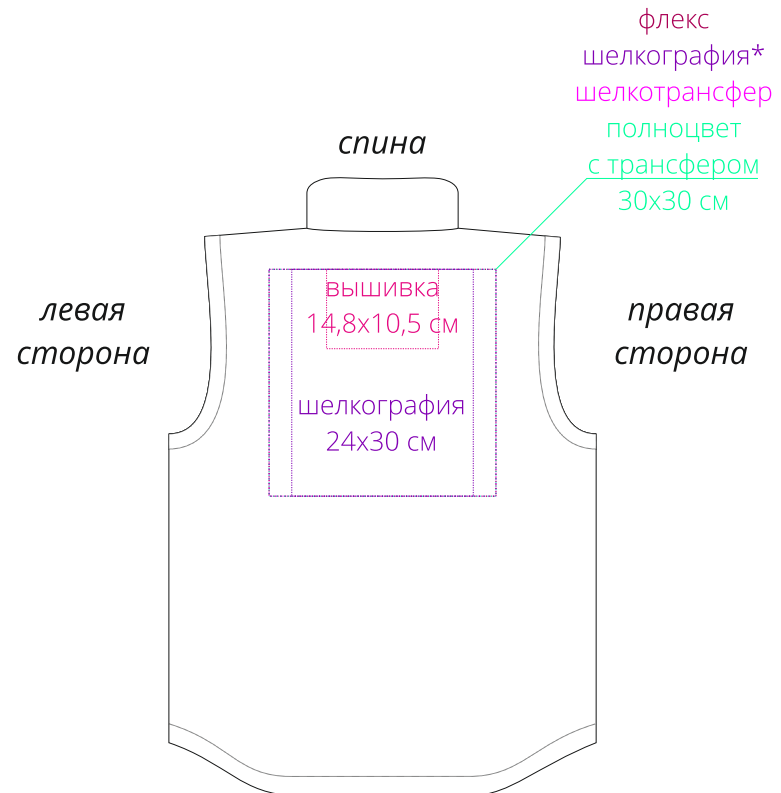

Арт. 6728
Жилет Unit Кама
M1:10

* только для размеров от L до 4 XL

Важно!

Для вышивки на спине:

- нанесение можно сделать на изделии в любом месте с учетом отступа 5 см от шва без согласования производства.