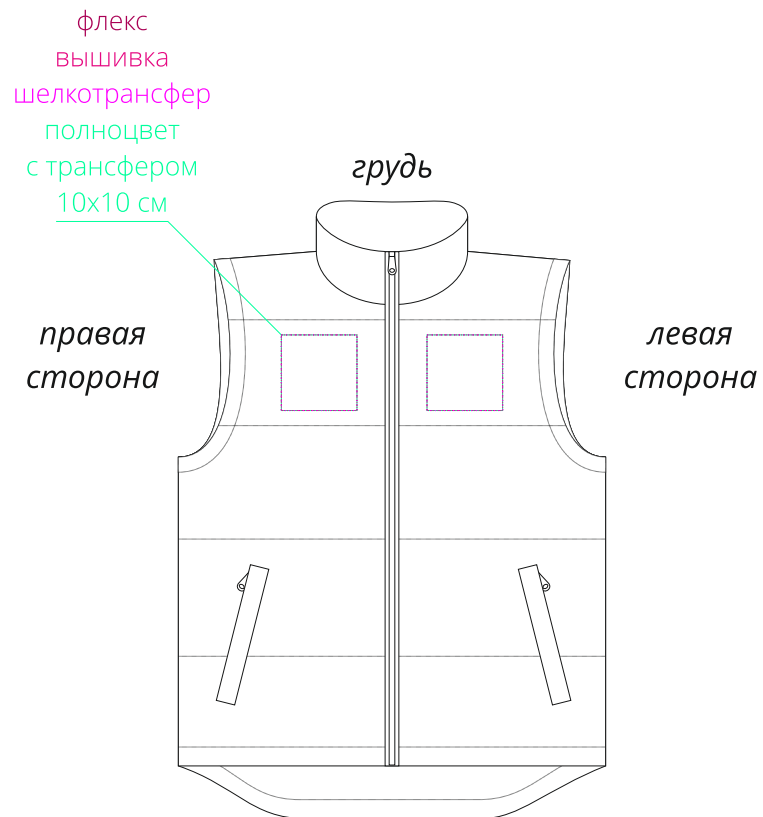

Арт. 6728
Жилет Unit Кама
M1:10

* только для размеров от L до 4 XL

Важно!

Для вышивки на спине:

- нанесение можно сделать на изделии в любом месте с учетом отступа 5 см от шва без согласования производства.