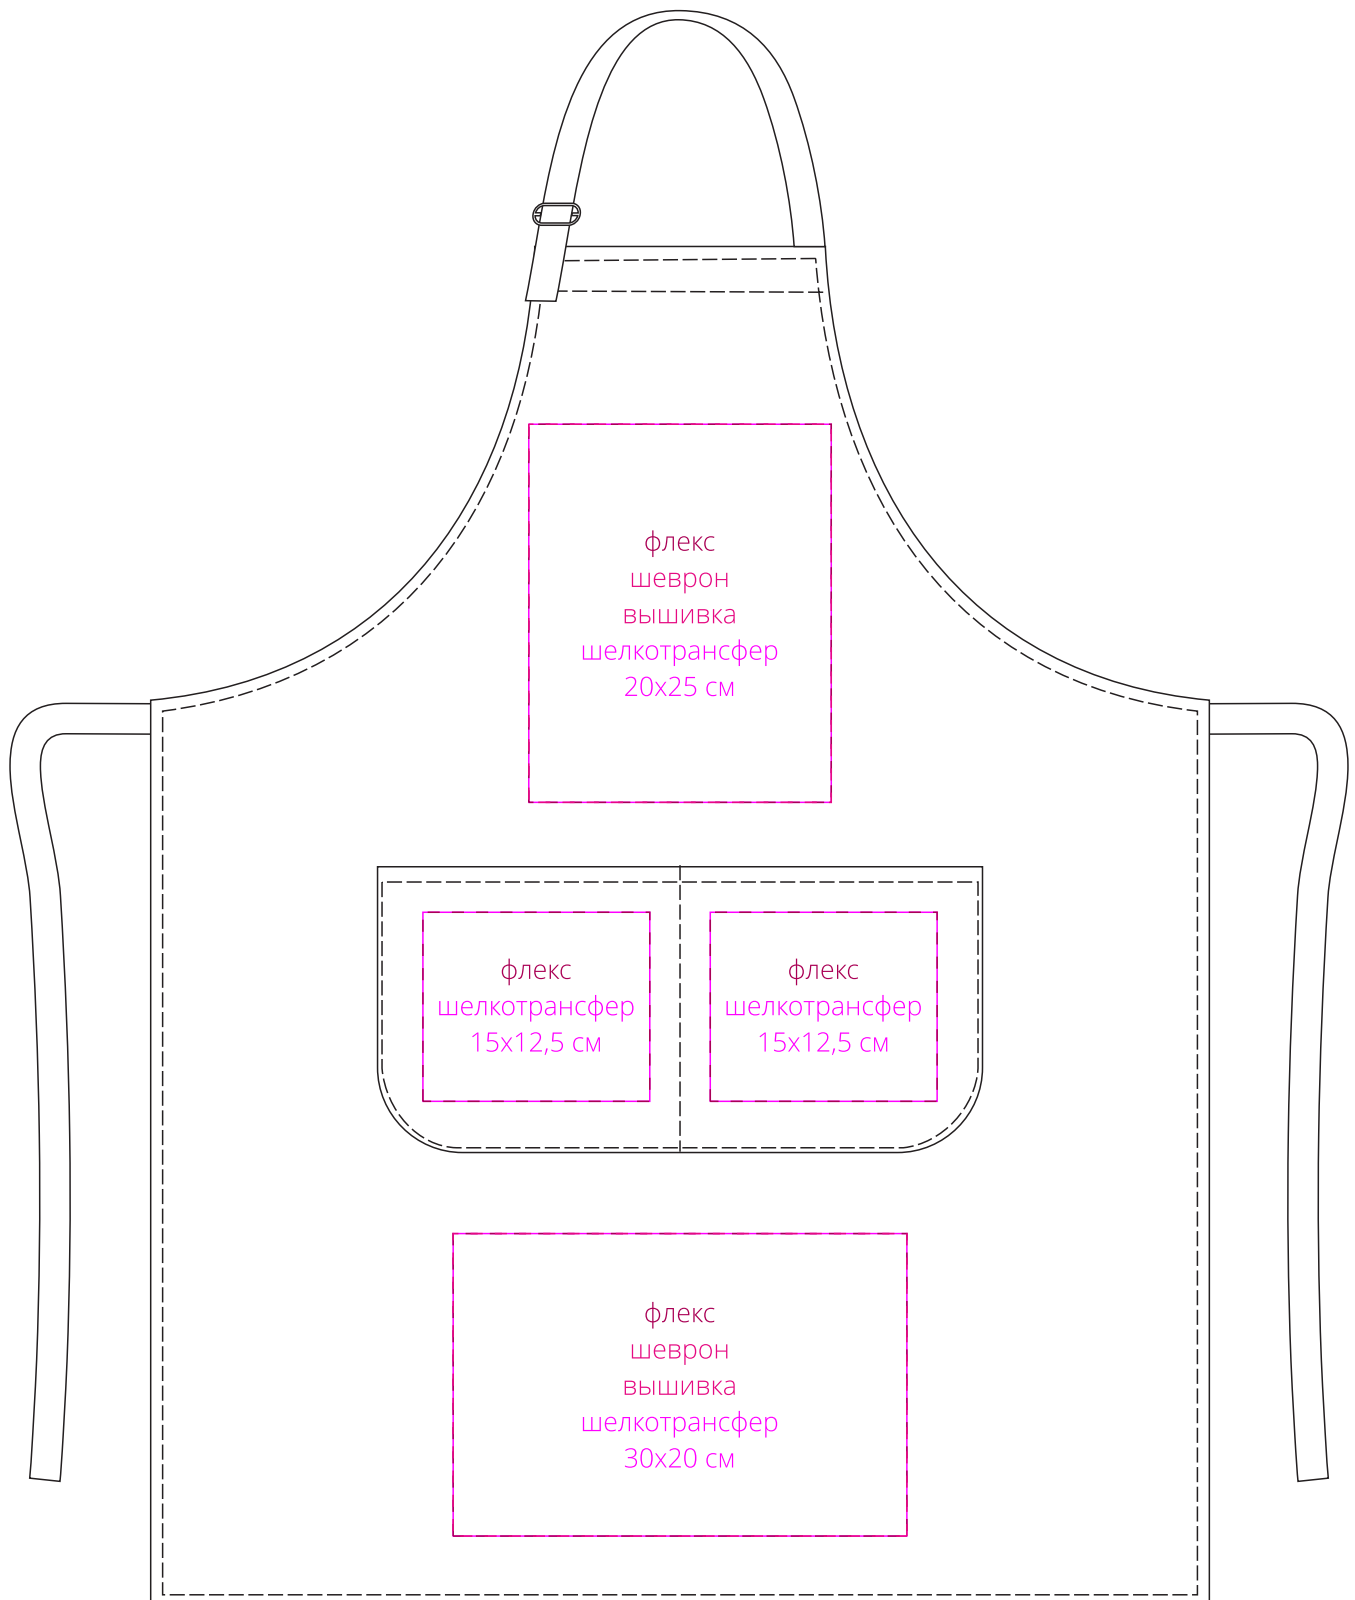

Арт. 6704
Фартук Natty
M1:5

Важно!

Для вышивки и вышивного шеврона:

- не рекомендовано делать нанесение максимально возможного размера, так как это придаст изделию дополнительную жесткость. Оптимальный размер 10x5 см.