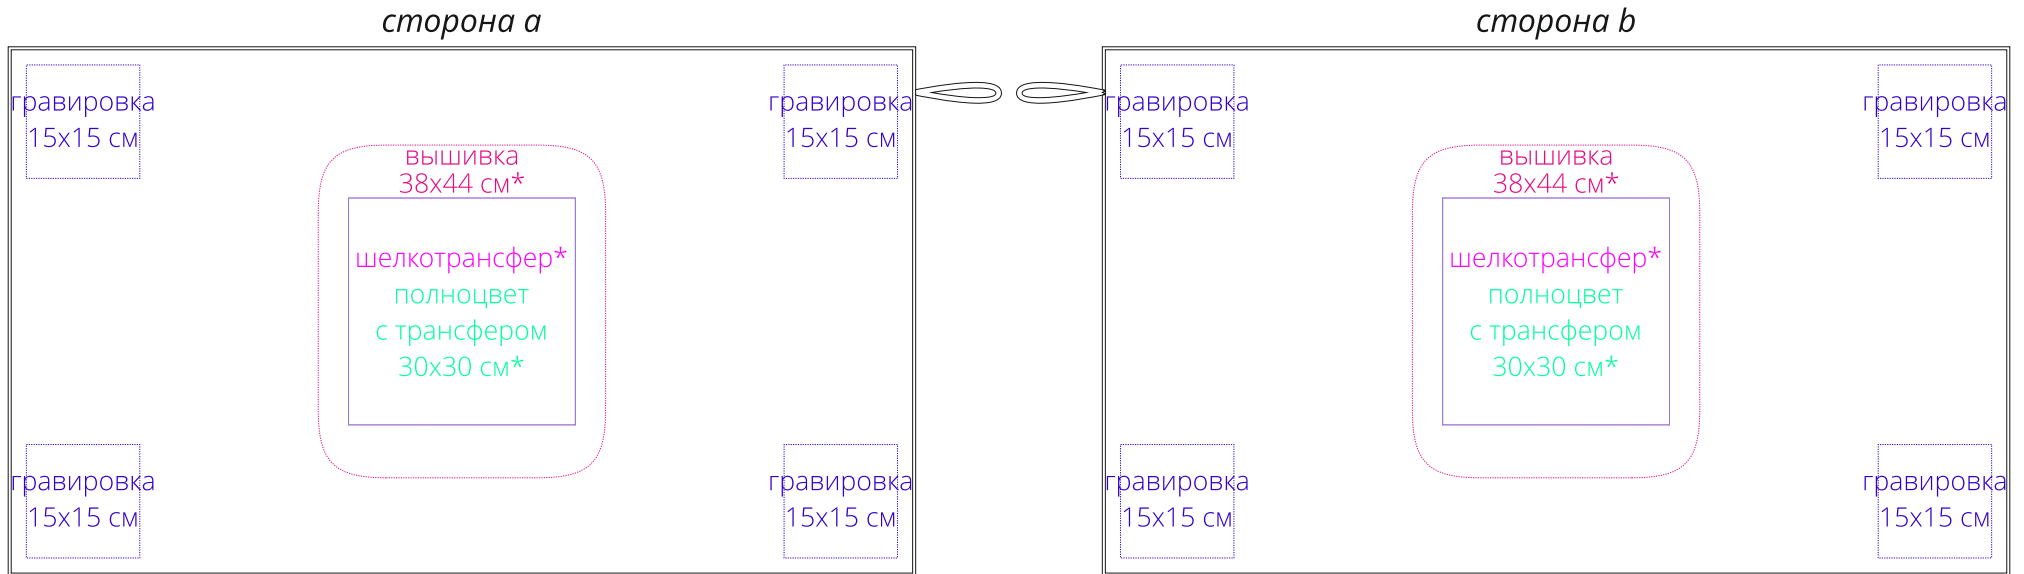

Арт. 6647

Спортивное полотенце Atoll Large

M1:10

* нанесение можно сделать на изделии в любом месте с учетом отступа 5 см от края

Важно!

Для вышивки:

- не рекомендовано делать нанесение максимально возможного размера, так как это придаст изделию дополнительную жесткость. Оптимальный размер 10x5 см.

Для гравировки:

- не допускается одинаковое расположение нанесения с двух сторон изделия;
- нанесение можно сделать только на краях изделия.