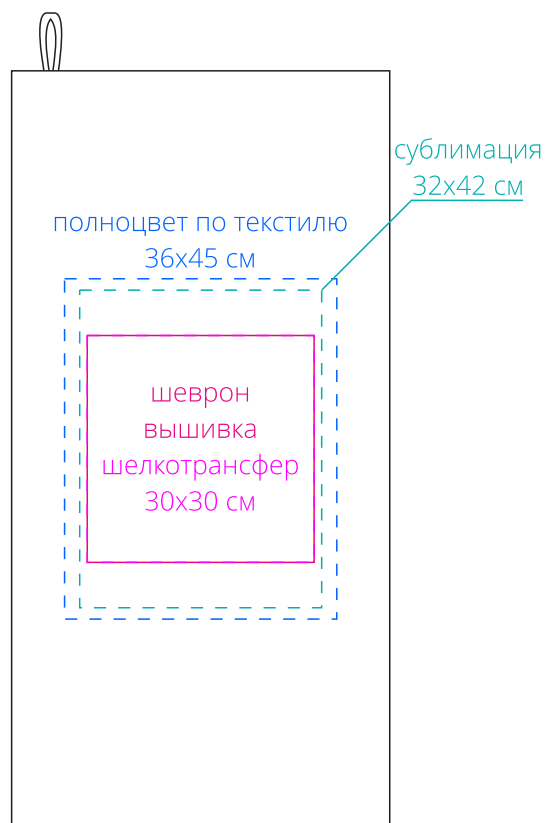

Арт. 6646.60

Полотенце Atoll Medium, белое

M1:10

Важно!

Для вышивки и вышивного шеврона:

- не рекомендовано делать нанесение максимально возможного размера, так как это придаст изделию дополнительную жесткость. Оптимальный размер 10x5 см.

Для вышивки, вышивного шеврона, шелкотрансфера и сублимации:

- нанесение можно сделать на изделии в любом месте с учетом отступа 2 см от края.