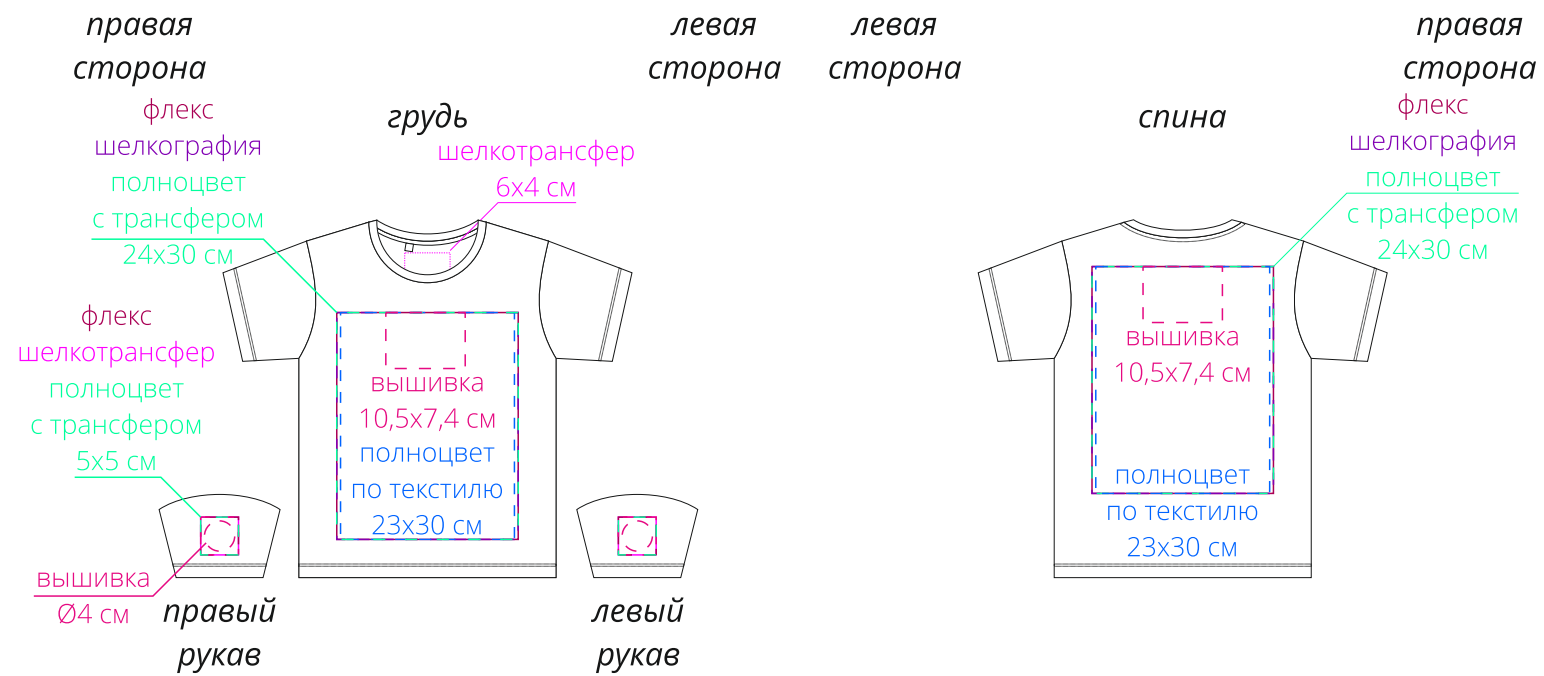

Арт. 6645
Футболка детская Regent Fit Kids
M1:10

4-8 лет

Важно!

Для вышивки на груди и спине:

- нанесение можно сделать на изделии в любом месте с учетом отступа 5 см от шва без согласования производства.