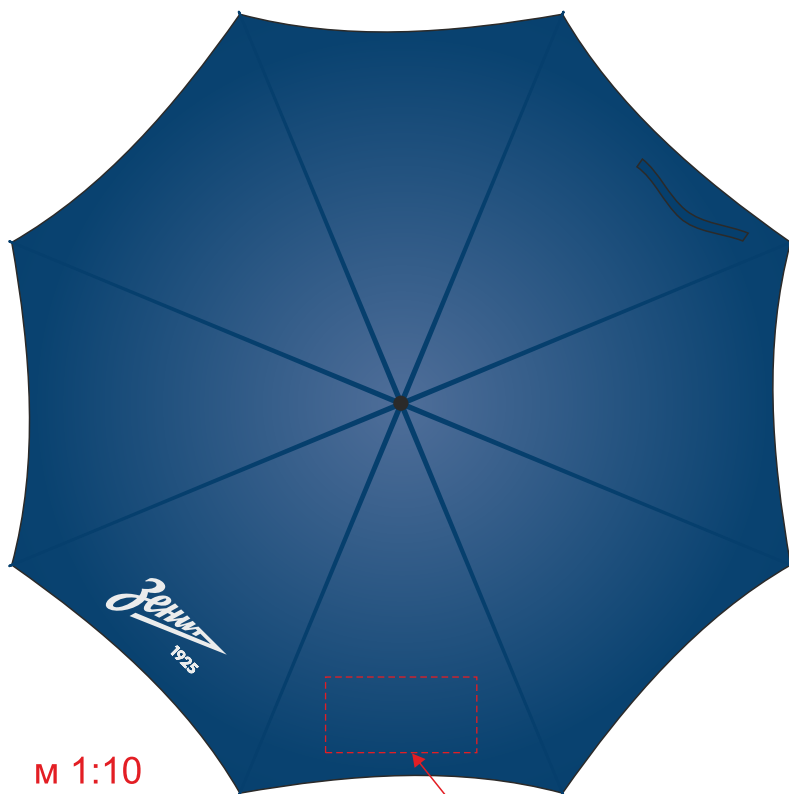

Арт. 6625.42
Зонт-трость «Зенит», темно-синий
Габариты: L=90 см, D=103 см

хлястик 1:1

макс. размер: 100x10 мм

м 1:10

Макс.р-р печати на клине = 200/100 мм

масштаб 1:1