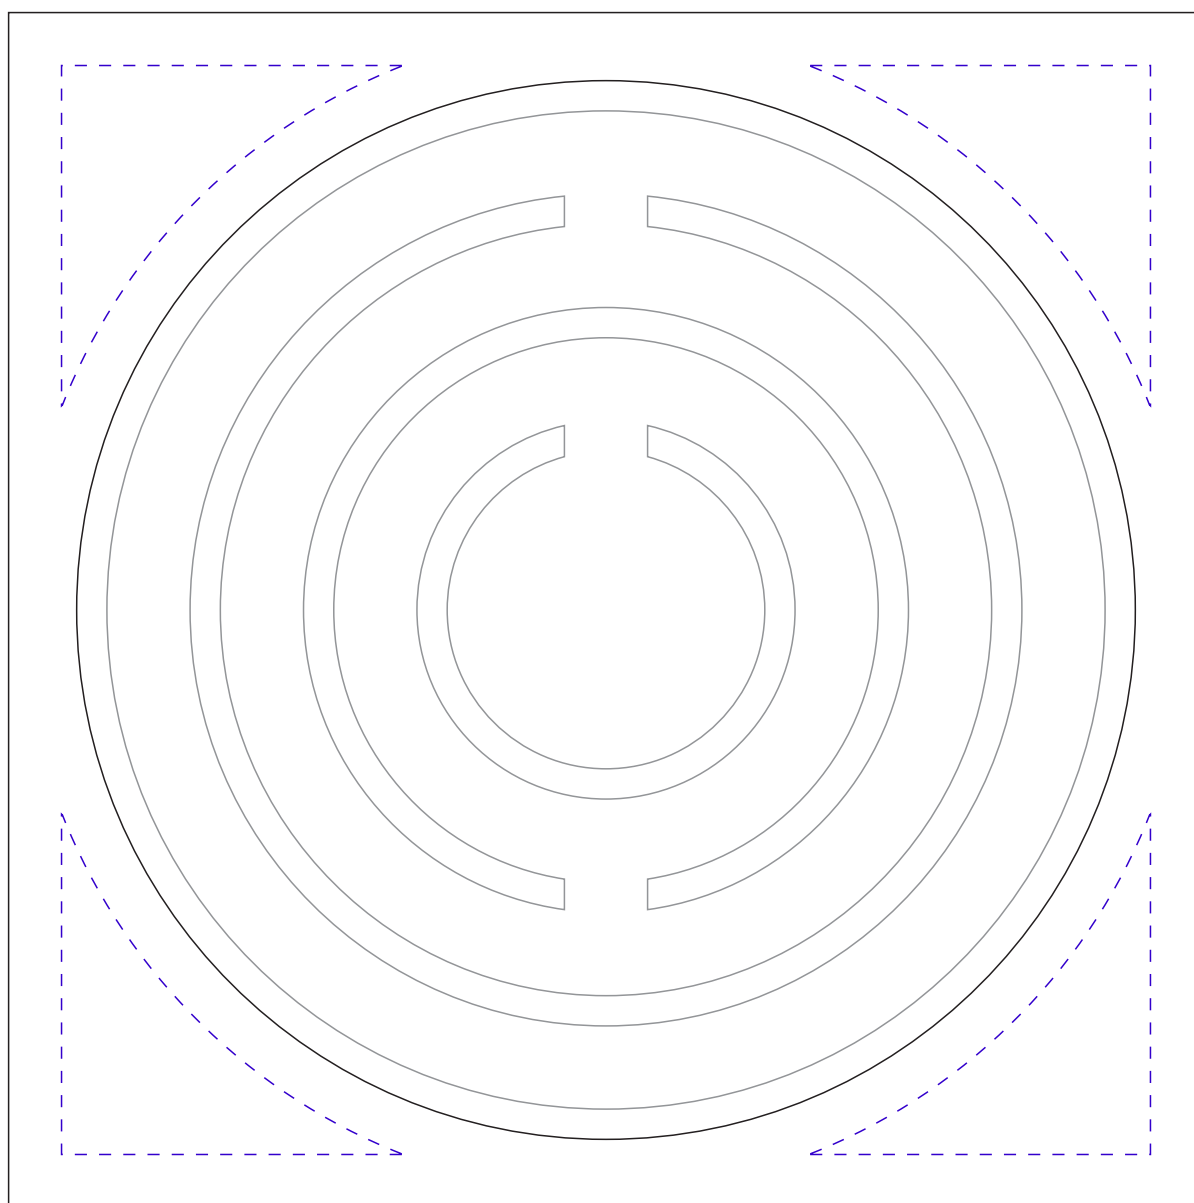

Арт. 659

Деревянный лабиринт A-mazing

Размеры: 15.8x15.8x2 см;

коробка: 17,5x17,7x2,8 см

M1:1

УФ-печать
тампопечать
гравировка
4,5x4,5 см