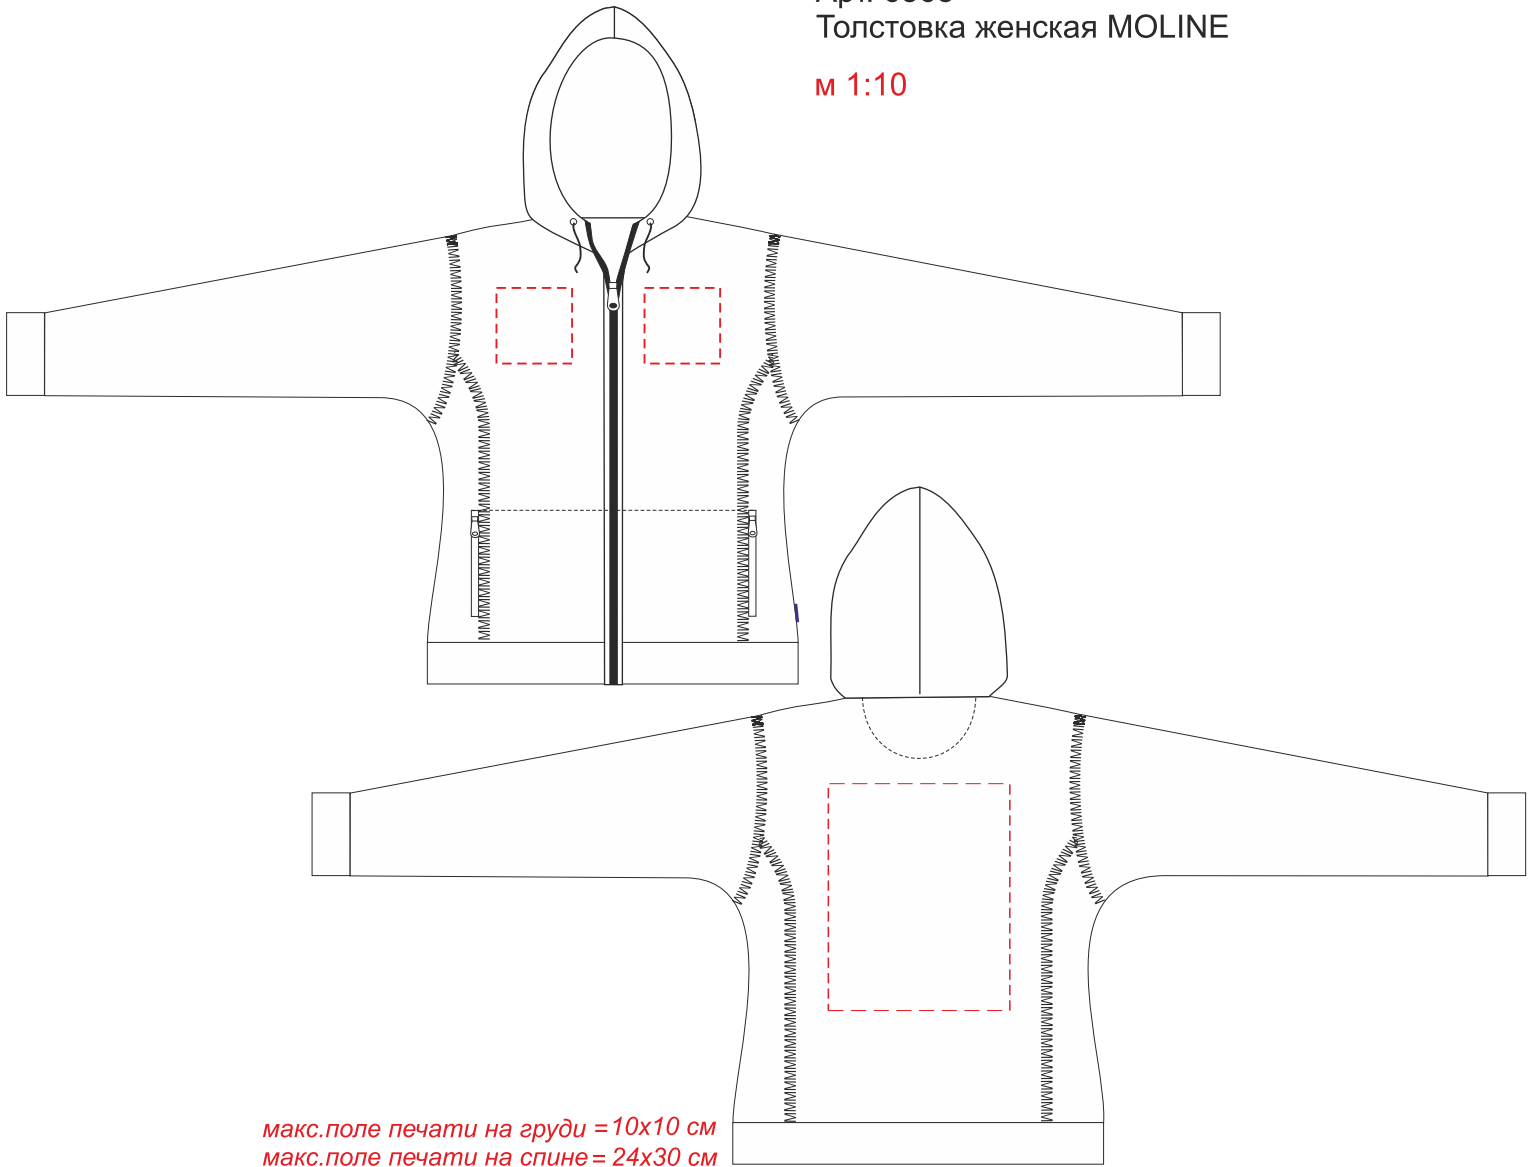

Арт. 6568
Толстовка женская MOLINE

м 1:10

макс. поле печати на груди = 10x10 см
макс. поле печати на спине = 24x30 см