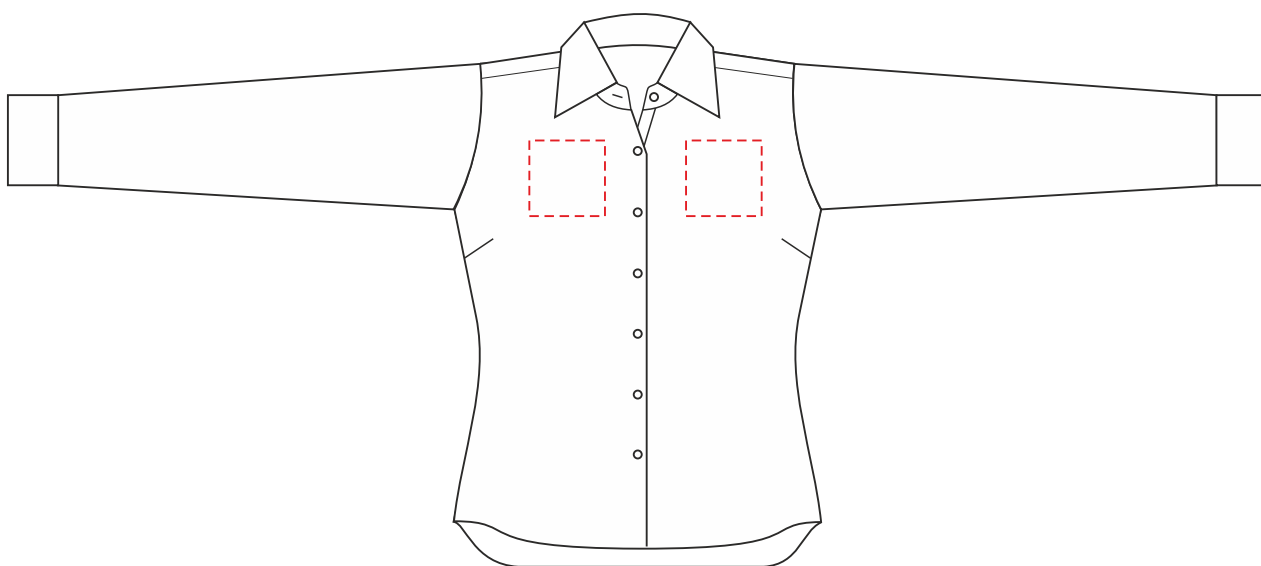

Арт. 6564

Рубашка женская в клетку TRIBECA LADIES

м 1:10

на груди: 10\*10 см  
на спине: 30x30 см