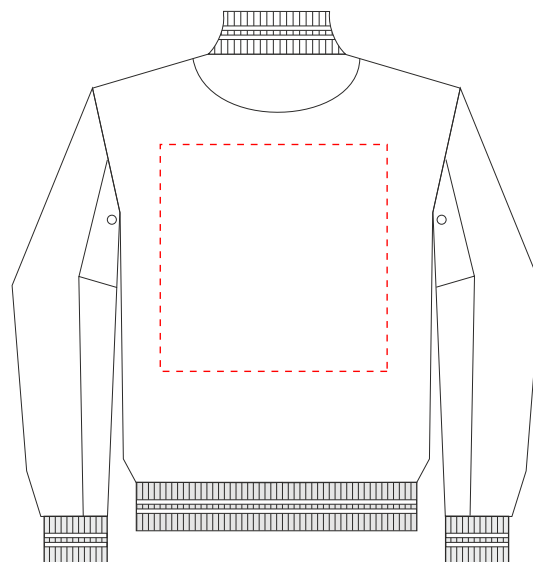

Артикул 6558
Ветровка унисекс GARLAND

м 1:10

макс. р-р на груди: 10x10 см

макс. р-р на спине 30x30 см