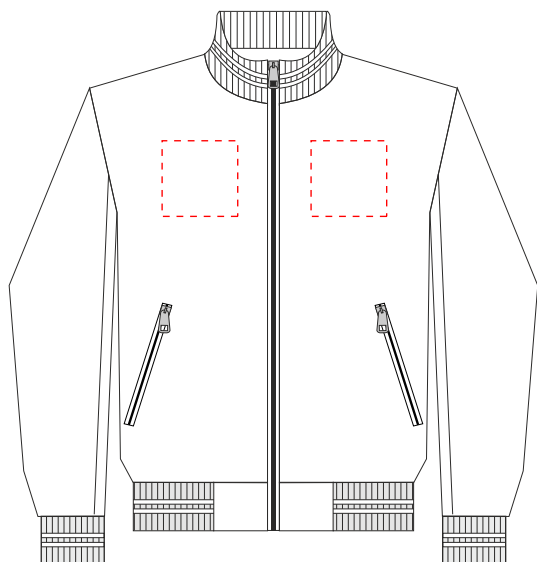

Артикул 6558
Ветровка унисекс GARLAND

м 1:10

макс. р-р на груди: 10x10 см

макс. р-р на спине 30x30 см