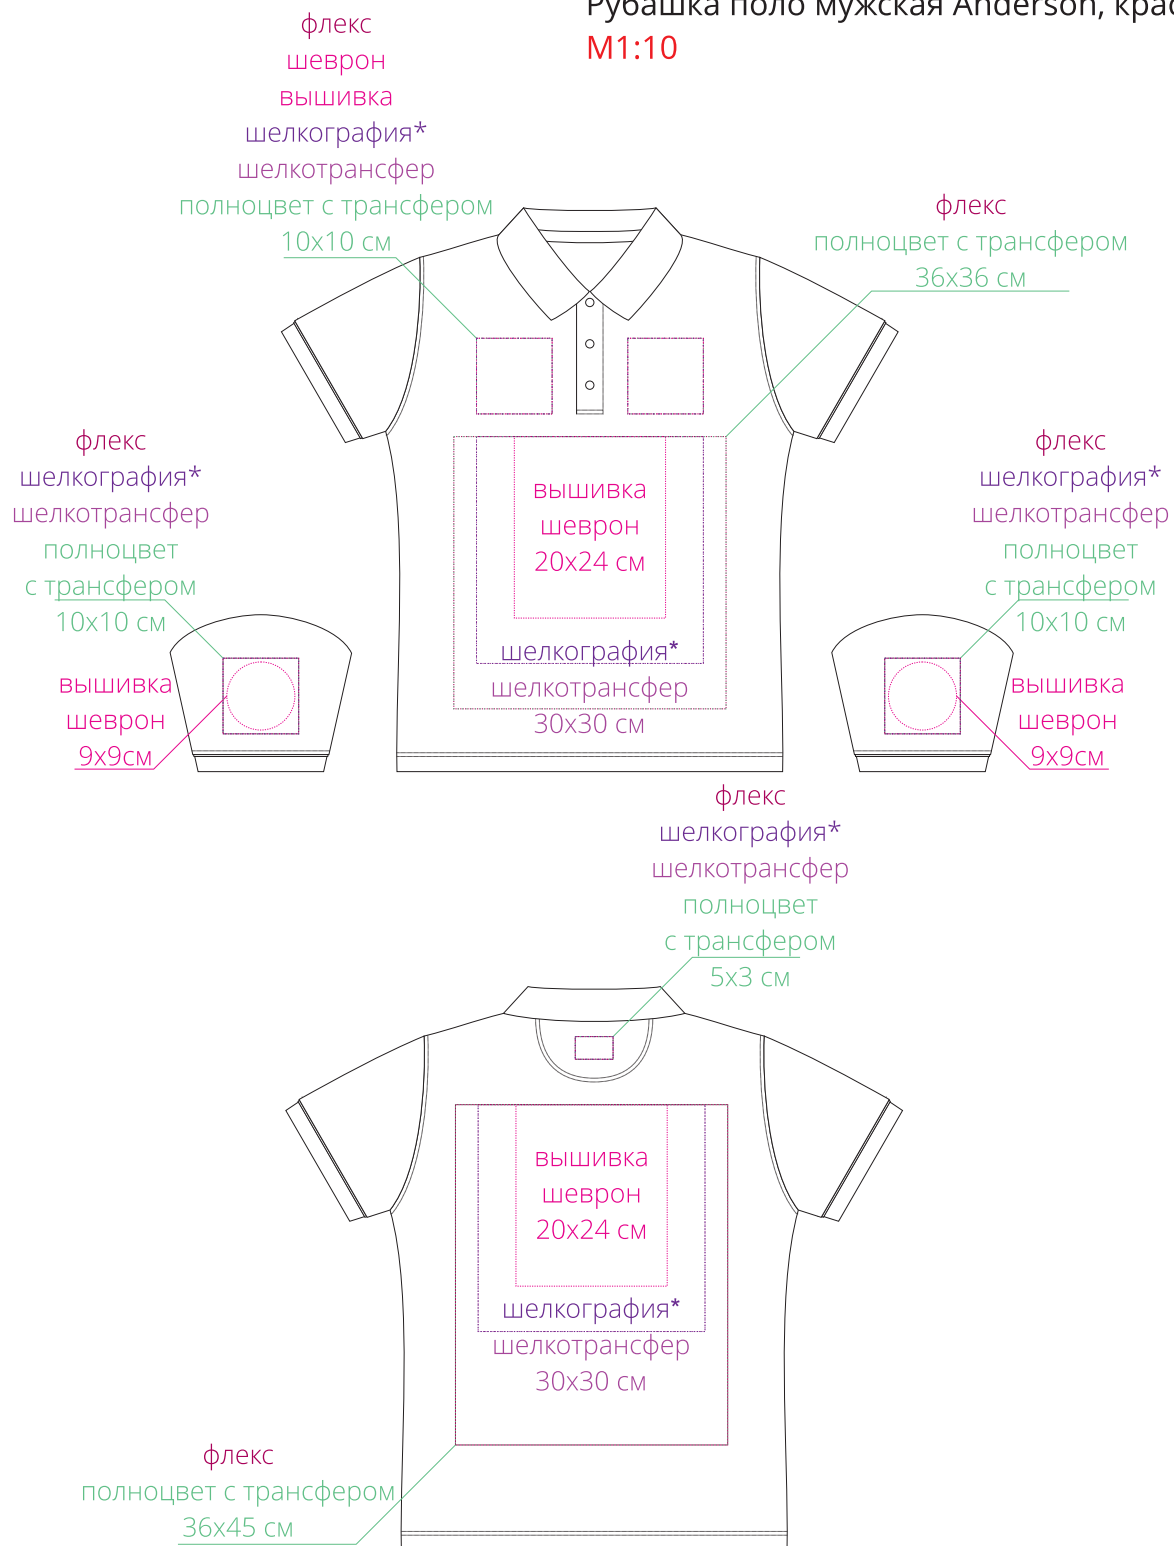

Арт. 6551.50

Рубашка поло мужская Anderson, красная

M1:10

***Важно!**

Для прямой шелкографии мин. толщина линий 1 мм!