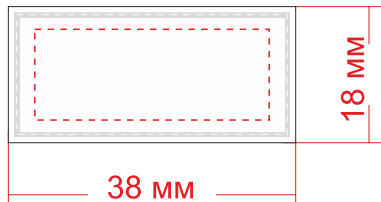

Арт. 6514
Шарф-снуд Comfort
Размеры: 30x154 см

шеvron (возможен любой размер)
1:1

макс. размер печати: 31x12 мм

ПВХ шеврон пришивается на край изделия
по центру самой короткой стороны

лента
макс. размер печати: 65x15 мм

пришивается с загибом через край,
видно только половину ленты.
размер 35x20 мм