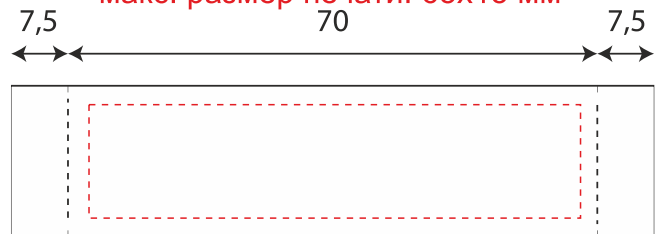

Арт. 6514
Шарф-снуд Comfort
Размеры: 30x154 см

шеvron (возможен любой размер)
1:1

макс. размер печати: 31x12 мм

ПВХ шеврон пришивается на край изделия
по центру самой короткой стороны

лента
макс. размер печати: 65x15 мм

пришивается с загибом через край,
видно только половину ленты.
размер 35x20 мм