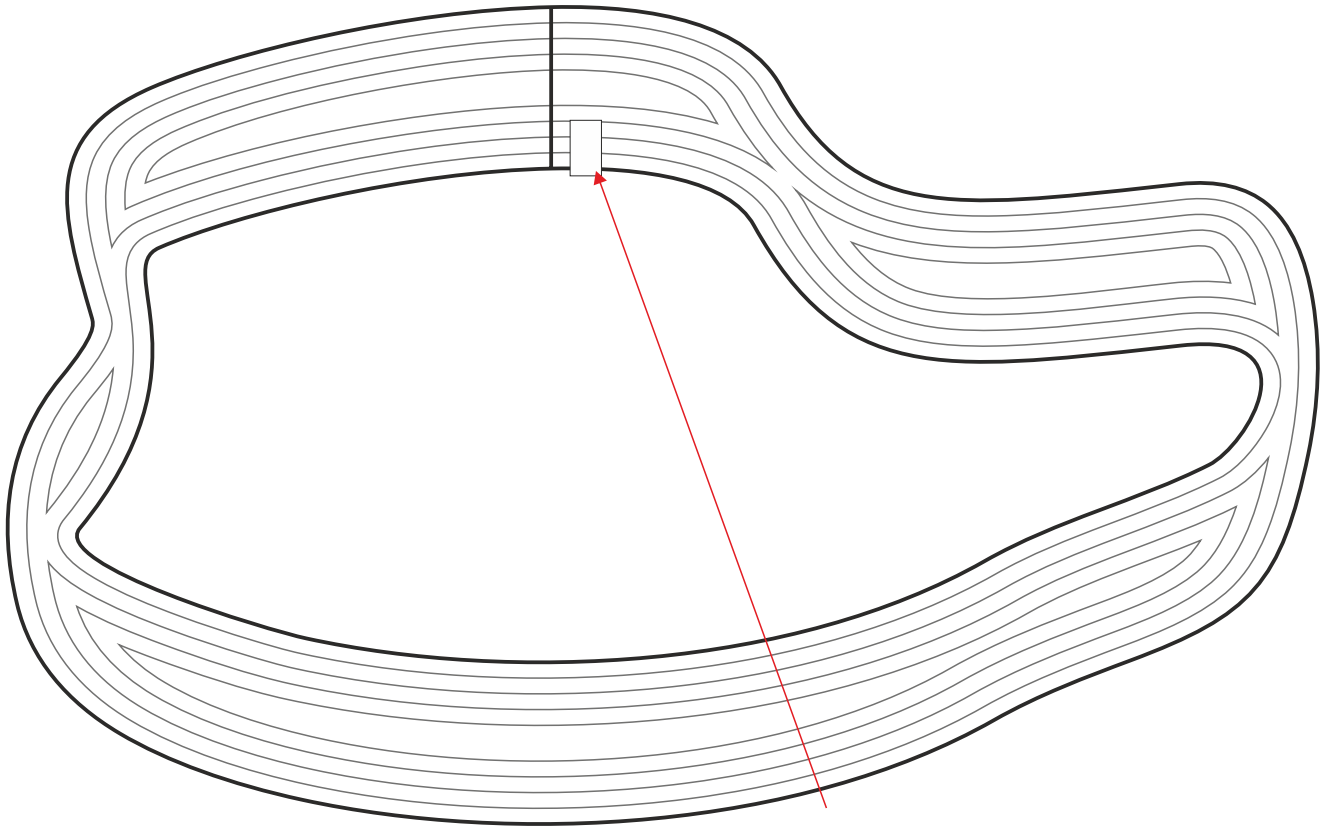

Арт. 6514
Шарф-снуд Comfort
Размеры: 30x154 см

шеvron (возможен любой размер)
1:1

макс. размер печати: 31x12 мм

ПВХ шеврон пришивается на край изделия
по центру самой короткой стороны

лента
макс. размер печати: 65x15 мм

пришивается с загибом через край,
видно только половину ленты.
размер 35x20 мм